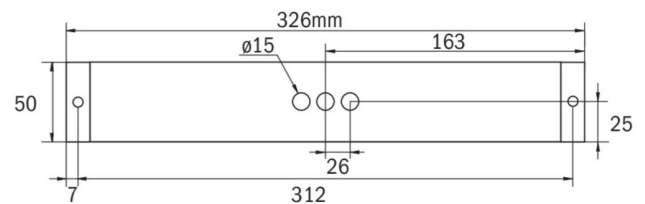

Rettungszeichen-/Sicherheitsleuchte Art.-Nr.: KBU529CC-IP65

LED-Rettungszeichen- / Sicherheitsleuchte nach DIN EN 60598-1, DIN EN 60598-2-22, DIN EN 7010 und DIN EN 1838.

Quaderförmiges Kunststoffgehäuse, dezent auf das Wesentliche reduzierte Leuchte. Modulare Bauform und Universalmontage zur Verwendung als Sicherheitsleuchte mit und ohne Einsatz der Piktogramme. Durch das modulare System kann die Leuchte jederzeit ohne Demontage und werkzeuglos zur Rettungszeichenleuchte umgebaut werden. Die Scheiben zur Montage der Piktogramme werden separat bestellt.

TECHNISCHE DATEN

Leuchtentyp	Rettungszeichen-/ Sicherheitsleuchten
Montageart	Universal
Erkennungsweite	14-30 m
Piktogramm	Einzel n.A.
Leuchtmittel	LED
Gehäusematerial	Kunststoff
Farbe	RAL 9003
Schutzart IP	64
Schlagfestigkeitsgrad IK	5
Schutzklasse	3
Versorgung	zentrale Stromversorgung
Überwachung	CC - CoreCompact 24V
Überbrückungszeit	CPS
Betriebsart	DS/BS
Eingangsspannung AC	24 V
Leistung max.	3,8 W
Leistung DS	3,8 W
Leistung BS	0,4 W
Umgebungstemp. DS	-5 °C / 40 °C
Umgebungstemp. BS	-5 °C / 40 °C
Länge	326 mm
Breite	50 mm
Höhe	50 mm

Gewicht	0.33 kg
Gewicht inkl. Verp.	0.38 kg
Anschlussquerschnitt	2.5 mm
Schalteingang L'	Nein
Notlichtblockierung	Nein
Batterieanschluss	Nein
Lichtstrom Netz	520 lm
Lichtstrom Not	520 lm
Zolltarifnummer	94056120
Ursprungsland	Deutschland
EAN	4260682157232

TECHNISCHE ZEICHNUNG

ZUBEHÖR

- KBK - KB Scheibe EKW 14m inkl. Piktoset
- KBM - KB Scheibe EKW 22m inkl. Piktoset
- KBG - KB Scheibe EKW 30m inkl. Piktoset
- AWX001 - Wandausleger weiß
- KBE - KB Einbaurahmen - ABS weiss
- BALLPLX-KBE - Ballschutzhaube 465x181x31mm inkl. Laschen
- BALLPLX-KBS - Ballschutzhaube 410x322x77mm inkl. Laschen
- BALLPLX-KBU - Ballschutzhaube 420x150x77mm inkl. Laschen
- 2PW-EB - 2x PW - Pendel Weiß 500mm vorverdrahtet
- 2DW-EB - 2x DW - Designpendel Baldachin
- KBBE - KB Unterputz- und Betoneinputzkasten
- DSA - Seilaufhängung (Standardlänge 1,5m)