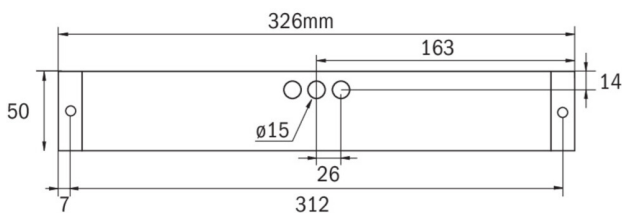

Rettungszeichen-/Sicherheitsleuchte Art.-Nr.: KBU529CC-IP65

LED-Rettungszeichen- / Sicherheitsleuchte nach DIN EN 60598-1, DIN EN 60598-2-22, DIN EN 7010 und DIN EN 1838.

Quaderförmiges Kunststoffgehäuse, dezent auf das Wesentliche reduzierte Leuchte. Modulare Bauform und Universalmontage zur Verwendung als Sicherheitsleuchte mit und ohne Einsatz der Piktogramme. Durch das modulare System kann die Leuchte jederzeit ohne Demontage und werkzeuglos zur Rettungszeichenleuchte umgebaut werden. Die Scheiben zur Montage der Piktogramme werden separat bestellt.

TECHNISCHE DATEN

Leuchtentyp	Rettungszeichen-/ Sicherheitsleuchten
Montageart	Universal
Erkennungsweite	14-30 m
Piktogramm	Einzel n.A.
Leuchtmittel	LED
Gehäusematerial	Kunststoff
Farbe	RAL 9003
Schutzart IP	64
Schlagfestigkeitsgrad IK	5
Schutzklasse	3
Versorgung	zentrale Stromversorgung
Überwachung	CC - CoreCompact 24V
Überbrückungszeit	CPS
Betriebsart	DS/BS
Eingangsspannung AC	24 V
Leistung max.	3,8 W
Leistung DS	3,8 W
Leistung BS	0,4 W
Umgebungstemp. DS	-5 °C / 40 °C
Umgebungstemp. BS	-5 °C / 40 °C
Länge	326 mm
Breite	50 mm
Höhe	50 mm

Gewicht	0.33 kg
Gewicht inkl. Verp.	0.38 kg
Anschlussquerschnitt	2.5 mm
Schalteingang L'	Nein
Notlichtblockierung	Nein
Batterieanschluss	Nein
Lichtstrom Netz	520 lm
Lichtstrom Not	520 lm
Zolltarifnummer	94056120
Ursprungsland	Deutschland
EAN	4260682157232

TECHNISCHE ZEICHNUNG

ZUBEHÖR

- KBK - KB Scheibe EKW 14m inkl. Piktoset
- KBM - KB Scheibe EKW 22m inkl. Piktoset
- KBG - KB Scheibe EKW 30m inkl. Piktoset
- AWX001 - Wandausleger weiß
- KBE - KB Einbaurahmen - ABS weiss
- BALLPLX-KBE - Ballschutzhaube 465x181x31mm inkl. Laschen
- BALLPLX-KBS - Ballschutzhaube 410x322x77mm inkl. Laschen
- BALLPLX-KBU - Ballschutzhaube 420x150x77mm inkl. Laschen
- 2PW-EB - 2x PW - Pendel Weiß 500mm vorverdrahtet
- 2DW-EB - 2x DW - Designpendel Baldachin
- KBBE - KB Unterputz- und Betoneinputzkasten
- DSA - Seilaufhängung (Standardlänge 1,5m)