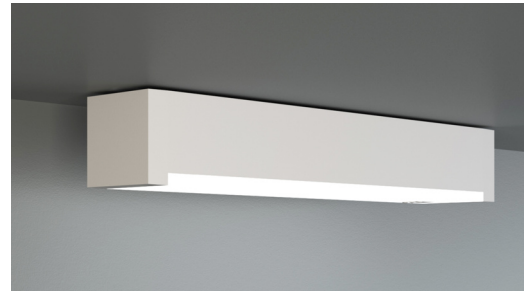

## Rettungszeichen-/Sicherheitsleuchte Art.-Nr.: KBU423SC

LED-Rettungszeichen- / Sicherheitsleuchte nach DIN EN 60598-1, DIN EN 60598-2-22, DIN EN 7010 und DIN EN 1838.

Quaderförmiges Kunststoffgehäuse, dezent auf das Wesentliche reduzierte Leuchte. Modulare Bauform und Universalmontage zur Verwendung als Sicherheitsleuchte mit und ohne Einsatz der Piktogramme. Durch das modulare System kann die Leuchte jederzeit ohne Demontage und werkzeuglos zur Rettungszeichenleuchte umgebaut werden. Die Scheiben zur Montage der Piktogramme werden separat bestellt.

Die Leuchte wird Serienmäßig mit vier vormontierten Flur-Linsen bestückt. Dank der innovative integrierte Linsenträger mit Schnellmontagevorrichtung ist der flexible Einsatz unterschiedlicher Linsentypen je nach Anwendungsfall möglich.

### TECHNISCHE DATEN

Leuchtentyp	Rettungszeichen-/ Sicherheitsleuchten
Montageart	Universal
Erkennungsweite	14-30 m
Piktogramm	Einzeln n.A.
Leuchtmittel	LED
Gehäusematerial	Kunststoff
Farbe	RAL 9003
Schutzart IP	64
Schlagfestigkeitsgrad IK	5
Schutzklasse	2
Versorgung	Einzelbatterie
Überwachung	SC - SelfControl
Überbrückungszeit	3 h
Batterie	6,4V/1,6Ah LiFeP04
Betriebsart	DS/BS
Eingangsspannung AC	230 V
Eingangsfrequenz Hz	50 Hz
Leistung max.	4,2 W
Leistung DS	3,4 W
Leistung BS	0,9 W