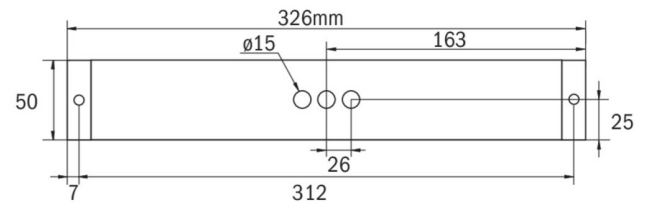

TECHNISCHE ZEICHNUNG

ZUBEHÖR

- KBK - KB Scheibe EKW 14m inkl. Piktoset
- KBM - KB Scheibe EKW 22m inkl. Piktoset
- KBG - KB Scheibe EKW 30m inkl. Piktoset
- AWX001 - Wandausleger weiß
- KBE - KB Einbaurahmen - ABS weiss
- BALLPLX-KBE - Ballschutzhaube 465x181x31mm inkl. Laschen
- BALLPLX-KBS - Ballschutzhaube 410x322x77mm inkl. Laschen
- BALLPLX-KBU - Ballschutzhaube 420x150x77mm inkl. Laschen
- 2PW-EB - 2x PW - Pendel Weiß 500mm vorverdrahtet
- 2DW-EB - 2x DW - Designpendel Baldachin
- KBBE - KB Unterputz- und Betoneinputzkasten
- DSA - Seilaufhängung (Standardlänge 1,5m)
- LSYS-B4 - 4x Beam-Linse für Leuchten mit
- LSYS-F4 - 4x Flurlinsen für Leuchten mit Linsensystem
- LSYS-H4 - 4x H-Linse für Leuchten mit Linsensystem
- LSYS-R4 - 4x Rundlinsen für Leuchten mit Linsensystem.
- LSYS-S4 - 4x Spotlinsen für Leuchten mit Linsensystem.