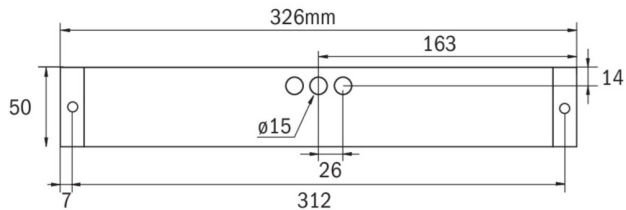

TECHNISCHE ZEICHNUNG

ZUBEHÖR

- KBK - KB Scheibe EKW 14m inkl. Piktoset
- KBM - KB Scheibe EKW 22m inkl. Piktoset
- KBG - KB Scheibe EKW 30m inkl. Piktoset
- AWX001 - Wandausleger weiß
- KBE - KB Einbaurahmen - ABS weiss
- BALLPLX-KBE - Ballschutzhaube 465x181x31mm inkl. Laschen
- BALLPLX-KBS - Ballschutzhaube 410x322x77mm inkl. Laschen
- BALLPLX-KBU - Ballschutzhaube 420x150x77mm inkl. Laschen
- 2PW-EB - 2x PW - Pendel Weiß 500mm vorverdrahtet
- 2DW-EB - 2x DW - Designpendel Baldachin
- KBBE - KB Unterputz- und Betoneinputzkasten
- DSA - Seilaufhängung (Standardlänge 1,5m)
- LSYS-B4 - 4x Beam-Linse für Leuchten mit
- LSYS-F4 - 4x Flurlinsen für Leuchten mit Linsensystem
- LSYS-H4 - 4x H-Linse für Leuchten mit Linsensystem
- LSYS-R4 - 4x Rundlinsen für Leuchten mit Linsensystem.
- LSYS-S4 - 4x Spotlinsen für Leuchten mit Linsensystem.