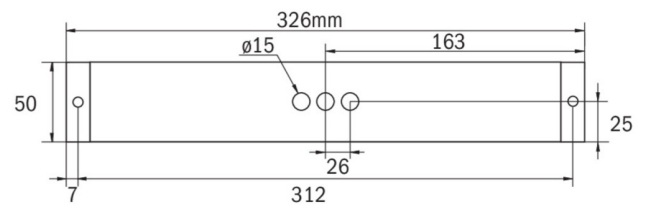

Umgebungstemp. DS	-5 °C / 35 °C
Umgebungstemp. BS	-5 °C / 35 °C
Länge	326 mm
Breite	50 mm
Höhe	50 mm
Gewicht	0.55 kg
Gewicht inkl. Verp.	0.6 kg
Anschlussquerschnitt	2.5 mm
Schalteingang L'	Ja
Notlichtblockierung	Nein
Batterieanschluss	Stecker
Dimmfunktion	Ja
Lichtstrom Netz	520 lm
Lichtstrom Not	460 lm
Zolltarifnummer	94056120
Ursprungsland	Deutschland
EAN	4260766551970

TECHNISCHE ZEICHNUNG