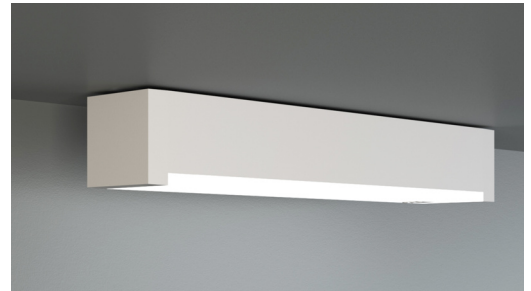

Rettungszeichen-/Sicherheitsleuchte Art.-Nr.: KBU421WL

LED-Rettungszeichen- / Sicherheitsleuchte nach DIN EN 60598-1, DIN EN 60598-2-22, DIN EN 7010 und DIN EN 1838.

Quaderförmiges Kunststoffgehäuse, dezent auf das Wesentliche reduzierte Leuchte. Modulare Bauform und Universalmontage zur Verwendung als Sicherheitsleuchte mit und ohne Einsatz der Piktogramme. Durch das modulare System kann die Leuchte jederzeit ohne Demontage und werkzeuglos zur Rettungszeichenleuchte umgebaut werden. Die Scheiben zur Montage der Piktogramme werden separat bestellt.

Die Leuchte wird Serienmäßig mit vier vormontierten Flur-Linsen bestückt. Dank der innovative integrierte Linsenträger mit Schnellmontagevorrichtung ist der flexible Einsatz unterschiedlicher Linsentypen je nach Anwendungsfall möglich.

TECHNISCHE ZEICHNUNG

ZUBEHÖR

KBK	- KB Scheibe EKW 14m inkl. Piktoset
KBM	- KB Scheibe EKW 22m inkl. Piktoset
KBG	- KB Scheibe EKW 30m inkl. Piktoset
AWX001	- Wandausleger weiß
KBE	- KB Einbaurahmen - ABS weiss
BALLPLX-KBE	- Ballschutzhaube 465x181x31mm inkl. Laschen
BALLPLX-KBS	- Ballschutzhaube 410x322x77mm inkl. Laschen
BALLPLX-KBU	- Ballschutzhaube 420x150x77mm inkl. Laschen
2PW-EB	- 2x PW - Pendel Weiß 500mm vorverdrahtet
2DW-EB	- 2x DW - Designpendel Baldachin
KBBE	- KB Unterputz- und Betoneinputzkasten
DSA	- Seilaufhängung (Standardlänge 1,5m)
LSYS-B4	- 4x Beam-Linse für Leuchten mit
LSYS-F4	- 4x Flurlinsen für Leuchten mit Linsensystem
LSYS-H4	- 4x H-Linse für Leuchten mit Linsensystem
LSYS-R4	- 4x Rundlinsen für Leuchten mit Linsensystem.
LSYS-S4	- 4x Spotlinsen für Leuchten mit Linsensystem.