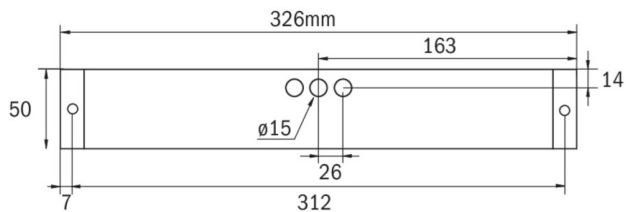

Umgebungstemp. DS	-5 °C / 35 °C
Umgebungstemp. BS	-5 °C / 35 °C
Länge	326 mm
Breite	50 mm
Höhe	50 mm
Gewicht	0.55 kg
Gewicht inkl. Verp.	0.6 kg
Anschlussquerschnitt	2.5 mm
Schalteingang L'	Ja
Notlichtblockierung	Nein
Batterieanschluss	Stecker
Dimmfunktion	Ja
Lichtstrom Netz	520 lm
Lichtstrom Not	460 lm
Zolltarifnummer	94056120
Ursprungsland	Deutschland
EAN	4260766551970

TECHNISCHE ZEICHNUNG