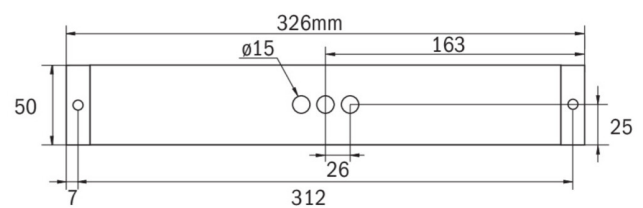

Breite	50 mm
Höhe	50 mm
Gewicht	0.47 kg
Gewicht inkl. Verp.	0.52 kg
Anschlussquerschnitt	2.5 mm
Schalteingang L'	Ja
Notlichtblockierung	Nein
Batterieanschluss	Stecker
Dimmfunktion	Ja
Zolltarifnummer	94056120
Ursprungsland	Deutschland
EAN	4260766556999

TECHNISCHE ZEICHNUNG

ZUBEHÖR

- KBK - KB Scheibe EKW 14m inkl. Piktoset
- KBM - KB Scheibe EKW 22m inkl. Piktoset
- KBG - KB Scheibe EKW 30m inkl. Piktoset
- AWX001 - Wandausleger weiß
- KBE - KB Einbaurahmen - ABS weiss
- BALLPLX-KBE - Ballschutzhaube 465x181x31mm inkl. Laschen
- BALLPLX-KBS - Ballschutzhaube 410x322x77mm inkl. Laschen
- BALLPLX-KBU - Ballschutzhaube 420x150x77mm inkl. Laschen
- 2PW-EB - 2x PW - Pendel Weiß 500mm vorverdrahtet
- 2DW-EB - 2x DW - Designpendel Baldachin
- KBBE - KB Unterputz- und Betoneinputzkasten
- DSA - Seilaufhängung (Standardlänge 1,5m)