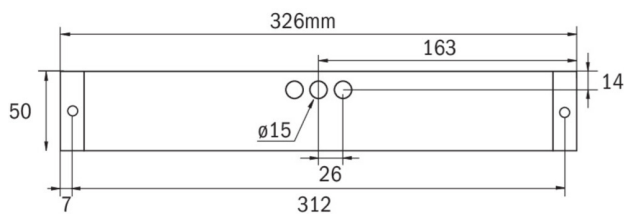

Breite	50 mm
Höhe	50 mm
Gewicht	0.47 kg
Gewicht inkl. Verp.	0.52 kg
Anschlussquerschnitt	2.5 mm
Schalteingang L'	Ja
Notlichtblockierung	Nein
Batterieanschluss	Stecker
Dimmfunktion	Ja
Zolltarifnummer	94056120
Ursprungsland	Deutschland
EAN	4260766556999

TECHNISCHE ZEICHNUNG

ZUBEHÖR

- KBK - KB Scheibe EKW 14m inkl. Piktoset
- KBM - KB Scheibe EKW 22m inkl. Piktoset
- KBG - KB Scheibe EKW 30m inkl. Piktoset
- AWX001 - Wandausleger weiß
- KBE - KB Einbaurahmen - ABS weiss
- BALLPLX-KBE - Ballschutzhaube 465x181x31mm inkl. Laschen
- BALLPLX-KBS - Ballschutzhaube 410x322x77mm inkl. Laschen
- BALLPLX-KBU - Ballschutzhaube 420x150x77mm inkl. Laschen
- 2PW-EB - 2x PW - Pendel Weiß 500mm vorverdrahtet
- 2DW-EB - 2x DW - Designpendel Baldachin
- KBBE - KB Unterputz- und Betoneinputzkasten
- DSA - Seilaufhängung (Standardlänge 1,5m)