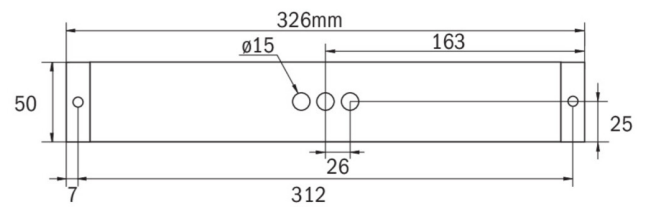

Breite	50 mm
Höhe	50 mm
Gewicht	0.47 kg
Gewicht inkl. Verp.	0.52 kg
Anschlussquerschnitt	1.5 mm
Schalteingang L'	Ja
Notlichtblockierung	Nein
Batterieanschluss	Stecker
Dimmfunktion	Nein
Lichtstrom Netz	225 lm
Lichtstrom Not	225 lm
Zolltarifnummer	94056120
Ursprungsland	Deutschland
EAN	4260766553530

TECHNISCHE ZEICHNUNG