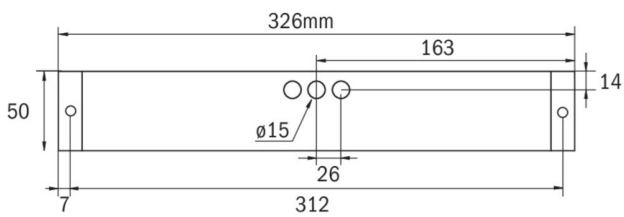

Breite	50 mm
Höhe	50 mm
Gewicht	0.47 kg
Gewicht inkl. Verp.	0.52 kg
Anschlussquerschnitt	1.5 mm
Schalteingang L'	Ja
Notlichtblockierung	Nein
Batterieanschluss	Stecker
Dimmfunktion	Nein
Lichtstrom Netz	225 lm
Lichtstrom Not	225 lm
Zolltarifnummer	94056120
Ursprungsland	Deutschland
EAN	4260766553530

TECHNISCHE ZEICHNUNG