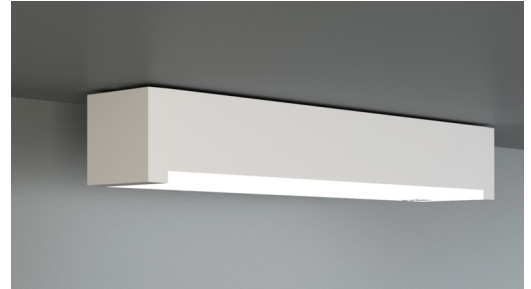

## Rettungszeichen-/Sicherheitsleuchte Art.-Nr.: KBU413SC

LED-Rettungszeichen- / Sicherheitsleuchte nach DIN EN 60598-1, DIN EN 60598-2-22, DIN EN 7010 und DIN EN 1838.

Quaderförmiges Kunststoffgehäuse, dezent auf das Wesentliche reduzierte Leuchte. Modulare Bauform und Universalmontage zur Verwendung als Sicherheitsleuchte mit und ohne Einsatz der Piktogramme. Durch das modulare System kann die Leuchte jederzeit ohne Demontage und werkzeuglos zur Rettungszeichenleuchte umgebaut werden. Die Scheiben zur Montage der Piktogramme werden separat bestellt.

### TECHNISCHE DATEN

Leuchtentyp	Rettungszeichen-/ Sicherheitsleuchten
Montageart	Universal
Erkennungsweite	14-30 m
Piktogramm	Einzeln n.A.
Leuchtmittel	LED
Gehäusematerial	Kunststoff
Farbe	RAL 9003
Schutzart IP	64
Schlagfestigkeitsgrad IK	5
Schutzklasse	2
Versorgung	Einzelbatterie
Überwachung	SC - SelfControl
Überbrückungszeit	3 h
Batterie	6,4V/1,6Ah LiFeP04
Betriebsart	DS/BS
Eingangsspannung AC	230 V
Eingangsfrequenz Hz	50 Hz
Leistung max.	4,1 W
Leistung DS	3,3 W
Leistung BS	0,4 W
Umgebungstemp. DS	-5 °C / 35 °C
Umgebungstemp. BS	-5 °C / 40 °C
Länge	326 mm

## ZUBEHÖR

KBK	- KB Scheibe EKW 14m inkl. Piktoset
KBM	- KB Scheibe EKW 22m inkl. Piktoset
KBG	- KB Scheibe EKW 30m inkl. Piktoset
AWX001	- Wandausleger weiß
KBE	- KB Einbaurahmen - ABS weiss
BALLPLX-KBE	- Ballschutzhaube 465x181x31mm inkl. Laschen
BALLPLX-KBS	- Ballschutzhaube 410x322x77mm inkl. Laschen
BALLPLX-KBU	- Ballschutzhaube 420x150x77mm inkl. Laschen
2PW-EB	- 2x PW - Pendel Weiß 500mm vorverdrahtet
2DW-EB	- 2x DW - Designpendel Baldachin
KBBE	- KB Unterputz- und Betoneinputzkasten
DSA	- Seilaufhängung (Standardlänge 1,5m)