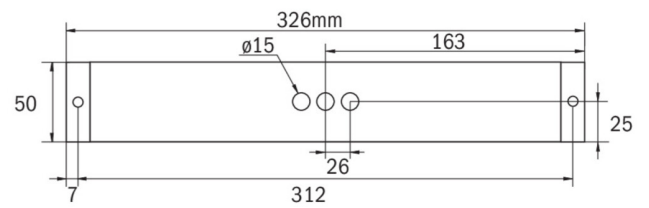

Rettungszeichen-/Sicherheitsleuchte Art.-Nr.: KBU029ML

LED-Rettungszeichen- / Sicherheitsleuchte nach DIN EN 60598-1, DIN EN 60598-2-22, DIN EN 7010 und DIN EN 1838.

Quaderförmiges Kunststoffgehäuse, dezent auf das Wesentliche reduzierte Leuchte. Modulare Bauform und Universalmontage zur Verwendung als Sicherheitsleuchte mit und ohne Einsatz der Piktogramme. Durch das modulare System kann die Leuchte jederzeit ohne Demontage und werkzeuglos zur Rettungszeichenleuchte umgebaut werden. Die Scheiben zur Montage der Piktogramme werden separat bestellt.

TECHNISCHE DATEN

Leuchtentyp	Rettungszeichen-/ Sicherheitsleuchten
Montageart	Universal
Erkennungsweite	14-30 m
Piktogramm	Einzel n.A.
Leuchtmittel	LED
Gehäusematerial	Kunststoff
Farbe	RAL 9003
Schutzart IP	64
Schlagfestigkeitsgrad IK	5
Schutzklasse	2
Versorgung	zentrale Stromversorgung
Überwachung	ML - zentrale Stromversorgung
Überbrückungszeit	CPS
Betriebsart	ELS
Eingangsspannung AC	230 V
Eingangsfrequenz Hz	50 / 60 Hz
Eingangsspannung DC	216 V
Leistung max.	5,2 W
Leistung DS	5,2 W
Leistung BS	1,1 W
Umgebungstemp. DS	-30 °C / 35 °C
Umgebungstemp. BS	-30 °C / 35 °C
Länge	326 mm

Breite	50 mm
Höhe	50 mm
Gewicht	0.4 kg
Gewicht inkl. Verp.	0.45 kg
Anschlussquerschnitt	2.5 mm
Schalteingang L'	Ja
Notlichtblockierung	Nein
Batterieanschluss	Nein
Dimmfunktion	Ja
Lichtstrom Netz	520 lm
Lichtstrom Not	520 lm
Zolltarifnummer	94056120
Ursprungsland	Deutschland
EAN	4260123683511

TECHNISCHE ZEICHNUNG

ZUBEHÖR

KBK	- KB Scheibe EKW 14m inkl. Piktoset
KBM	- KB Scheibe EKW 22m inkl. Piktoset
KBG	- KB Scheibe EKW 30m inkl. Piktoset
AWX001	- Wandausleger weiß
KBE	- KB Einbaurahmen - ABS weiss
BALLPLX-KBE	- Ballschutzhaube 465x181x31mm inkl. Laschen
BALLPLX-KBS	- Ballschutzhaube 410x322x77mm inkl. Laschen
BALLPLX-KBU	- Ballschutzhaube 420x150x77mm inkl. Laschen
2PW-EB	- 2x PW - Pendel Weiß 500mm vorverdrahtet
2DW-EB	- 2x DW - Designpendel Baldachin
KBBE	- KB Unterputz- und Betoneinputzkasten
DSA	- Seilaufhängung (Standardlänge 1,5m)