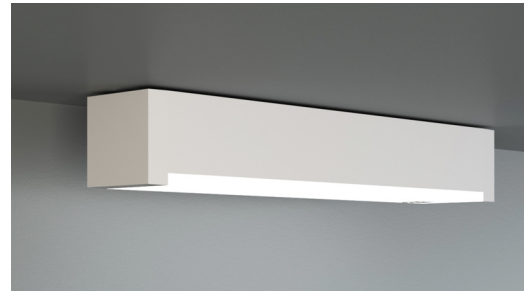

Rettungszeichen-/Sicherheitsleuchte Art.-Nr.: KBU029ML

LED-Rettungszeichen- / Sicherheitsleuchte nach DIN EN 60598-1, DIN EN 60598-2-22, DIN EN 7010 und DIN EN 1838.

Quaderförmiges Kunststoffgehäuse, dezent auf das Wesentliche reduzierte Leuchte. Modulare Bauform und Universalmontage zur Verwendung als Sicherheitsleuchte mit und ohne Einsatz der Piktogramme. Durch das modulare System kann die Leuchte jederzeit ohne Demontage und werkzeuglos zur Rettungszeichenleuchte umgebaut werden. Die Scheiben zur Montage der Piktogramme werden separat bestellt.

TECHNISCHE DATEN

Leuchtentyp	Rettungszeichen-/ Sicherheitsleuchten
Montageart	Universal
Erkennungsweite	14-30 m
Piktogramm	Einzel n.A.
Leuchtmittel	LED
Gehäusematerial	Kunststoff
Farbe	RAL 9003
Schutzart IP	64
Schlagfestigkeitsgrad IK	5
Schutzklasse	2
Versorgung	zentrale Stromversorgung
Überwachung	ML - zentrale Stromversorgung
Überbrückungszeit	CPS
Betriebsart	ELS
Eingangsspannung AC	230 V
Eingangsfrequenz Hz	50 / 60 Hz
Eingangsspannung DC	216 V
Leistung max.	5,2 W
Leistung DS	5,2 W
Leistung BS	1,1 W
Umgebungstemp. DS	-30 °C / 35 °C
Umgebungstemp. BS	-30 °C / 35 °C
Länge	326 mm

TECHNISCHE ZEICHNUNG

ZUBEHÖR

KBK	- KB Scheibe EKW 14m inkl. Piktoset
KBM	- KB Scheibe EKW 22m inkl. Piktoset
KBG	- KB Scheibe EKW 30m inkl. Piktoset
AWX001	- Wandausleger weiß
KBE	- KB Einbaurahmen - ABS weiss
BALLPLX-KBE	- Ballschutzhaube 465x181x31mm inkl. Laschen
BALLPLX-KBS	- Ballschutzhaube 410x322x77mm inkl. Laschen
BALLPLX-KBU	- Ballschutzhaube 420x150x77mm inkl. Laschen
2PW-EB	- 2x PW - Pendel Weiß 500mm vorverdrahtet
2DW-EB	- 2x DW - Designpendel Baldachin
KBBE	- KB Unterputz- und Betoneinputzkasten
DSA	- Seilaufhängung (Standardlänge 1,5m)