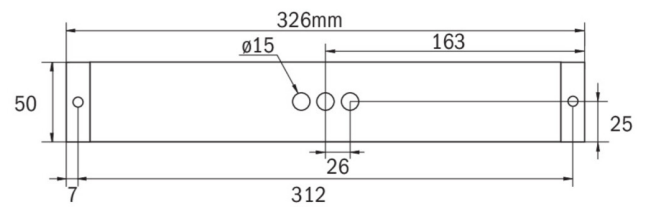

Breite	50 mm
Höhe	50 mm
Gewicht	0.4 kg
Gewicht inkl. Verp.	0.45 kg
Anschlussquerschnitt	2.5 mm
Schalteingang L'	Ja
Notlichtblockierung	Nein
Batterieanschluss	Nein
Dimmfunktion	Ja
Lichtstrom Netz	520 lm
Lichtstrom Not	520 lm
Zolltarifnummer	94056120
Ursprungsland	Deutschland
EAN	4260581712808

TECHNISCHE ZEICHNUNG