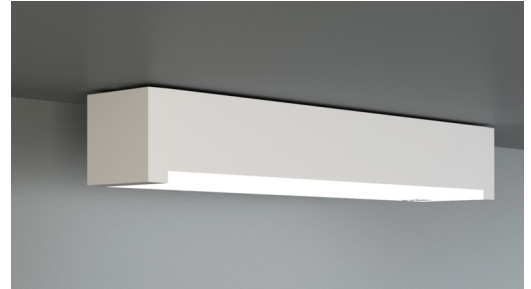

## Rettungszeichen-/Sicherheitsleuchte Art.-Nr.: KBU029ML-IP65

LED-Rettungszeichen- / Sicherheitsleuchte nach DIN EN 60598-1, DIN EN 60598-2-22, DIN EN 7010 und DIN EN 1838.

Quaderförmiges Kunststoffgehäuse, dezent auf das Wesentliche reduzierte Leuchte. Modulare Bauform und Universalmontage zur Verwendung als Sicherheitsleuchte mit und ohne Einsatz der Piktogramme. Durch das modulare System kann die Leuchte jederzeit ohne Demontage und werkzeuglos zur Rettungszeichenleuchte umgebaut werden. Die Scheiben zur Montage der Piktogramme werden separat bestellt.

### TECHNISCHE DATEN

Leuchtentyp	Rettungszeichen-/ Sicherheitsleuchten
Montageart	Universal
Erkennungsweite	14-30 m
Piktogramm	Einzel n.A.
Leuchtmittel	LED
Gehäusematerial	Kunststoff
Farbe	RAL 9003
Schutzart IP	64
Schlagfestigkeitsgrad IK	5
Schutzklasse	2
Versorgung	zentrale Stromversorgung
Überwachung	ML - zentrale Stromversorgung
Überbrückungszeit	CPS
Betriebsart	ELS
Eingangsspannung AC	230 V
Eingangsfrequenz Hz	50 / 60 Hz
Eingangsspannung DC	216 V
Leistung max.	5,2 W
Leistung DS	5,2 W
Leistung BS	1,1 W
Umgebungstemp. DS	-30 °C / 35 °C
Umgebungstemp. BS	-30 °C / 35 °C
Länge	326 mm

## ZUBEHÖR

KBK	- KB Scheibe EKW 14m inkl. Piktoset
KBM	- KB Scheibe EKW 22m inkl. Piktoset
KBG	- KB Scheibe EKW 30m inkl. Piktoset
AWX001	- Wandausleger weiß
KBE	- KB Einbaurahmen - ABS weiss
BALLPLX-KBE	- Ballschutzhaube 465x181x31mm inkl. Laschen
BALLPLX-KBS	- Ballschutzhaube 410x322x77mm inkl. Laschen
BALLPLX-KBU	- Ballschutzhaube 420x150x77mm inkl. Laschen
2PW-EB	- 2x PW - Pendel Weiß 500mm vorverdrahtet
2DW-EB	- 2x DW - Designpendel Baldachin
KBBE	- KB Unterputz- und Betoneinputzkasten
DSA	- Seilaufhängung (Standardlänge 1,5m)