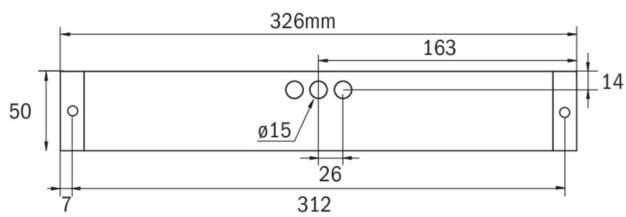

Breite	50 mm
Höhe	50 mm
Gewicht	0.4 kg
Gewicht inkl. Verp.	0.45 kg
Anschlussquerschnitt	2.5 mm
Schalteingang L'	Ja
Notlichtblockierung	Nein
Batterieanschluss	Nein
Dimmfunktion	Ja
Lichtstrom Netz	520 lm
Lichtstrom Not	520 lm
Zolltarifnummer	94056120
Ursprungsland	Deutschland
EAN	4260581712808

TECHNISCHE ZEICHNUNG