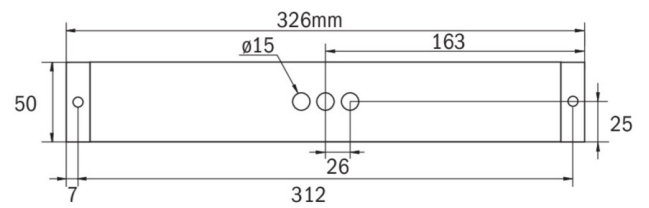

Breite	50 mm
Höhe	50 mm
Gewicht	0.37 kg
Gewicht inkl. Verp.	0.42 kg
Anschlussquerschnitt	1.5 mm
Schalteingang L'	Nein
Notlichtblockierung	Nein
Batterieanschluss	Nein
Dimmfunktion	Nein
Lichtstrom Netz	520 lm
Lichtstrom Not	520 lm
Zolltarifnummer	94056120
Ursprungsland	Deutschland
EAN	4260581712792

TECHNISCHE ZEICHNUNG