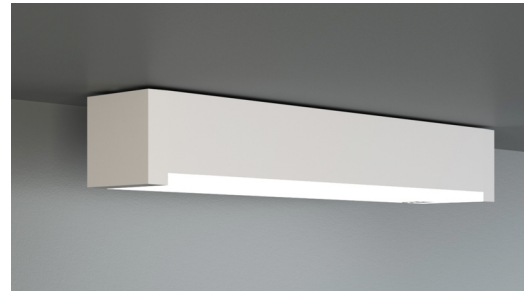

## Rettungszeichen-/Sicherheitsleuchte Art.-Nr.: KBU029-IP65

LED-Rettungszeichen- / Sicherheitsleuchte nach DIN EN 60598-1, DIN EN 60598-2-22, DIN EN 7010 und DIN EN 1838.

Quaderförmiges Kunststoffgehäuse, dezent auf das Wesentliche reduzierte Leuchte. Modulare Bauform und Universalmontage zur Verwendung als Sicherheitsleuchte mit und ohne Einsatz der Piktogramme. Durch das modulare System kann die Leuchte jederzeit ohne Demontage und werkzeuglos zur Rettungszeichenleuchte umgebaut werden. Die Scheiben zur Montage der Piktogramme werden separat bestellt.

### TECHNISCHE DATEN

Leuchtentyp	Rettungszeichen-/ Sicherheitsleuchten
Montageart	Universal
Erkennungsweite	14-30 m
Piktogramm	Einzel n.A.
Leuchtmittel	LED
Gehäusematerial	Kunststoff
Farbe	RAL 9003
Schutzart IP	64
Schlagfestigkeitsgrad IK	5
Schutzklasse	2
Versorgung	zentrale Stromversorgung
Überwachung	Nein
Überbrückungszeit	CPS
Betriebsart	DS
Eingangsspannung AC	230 V
Eingangsfrequenz Hz	50 / 60 Hz
Eingangsspannung DC	100-254 V
Leistung max.	4,6 W
Leistung DS	4,6 W
Leistung BS	0 W
Umgebungstemp. DS	-30 °C / 35 °C
Umgebungstemp. BS	-30 °C / 35 °C
Länge	326 mm

## ZUBEHÖR

KBK	- KB Scheibe EKW 14m inkl. Piktoset
KBM	- KB Scheibe EKW 22m inkl. Piktoset
KBG	- KB Scheibe EKW 30m inkl. Piktoset
AWX001	- Wandausleger weiß
KBE	- KB Einbaurahmen - ABS weiss
BALLPLX-KBE	- Ballschutzhaube 465x181x31mm inkl. Laschen
BALLPLX-KBS	- Ballschutzhaube 410x322x77mm inkl. Laschen
BALLPLX-KBU	- Ballschutzhaube 420x150x77mm inkl. Laschen
2PW-EB	- 2x PW - Pendel Weiß 500mm vorverdrahtet
2DW-EB	- 2x DW - Designpendel Baldachin
KBBE	- KB Unterputz- und Betoneinputzkasten
DSA	- Seilaufhängung (Standardlänge 1,5m)