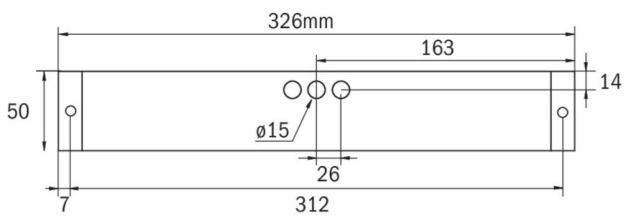

Breite	50 mm
Höhe	50 mm
Gewicht	0.37 kg
Gewicht inkl. Verp.	0.42 kg
Anschlussquerschnitt	1.5 mm
Schalteingang L'	Nein
Notlichtblockierung	Nein
Batterieanschluss	Nein
Dimmfunktion	Nein
Lichtstrom Netz	520 lm
Lichtstrom Not	520 lm
Zolltarifnummer	94056120
Ursprungsland	Deutschland
EAN	4260581712792

TECHNISCHE ZEICHNUNG