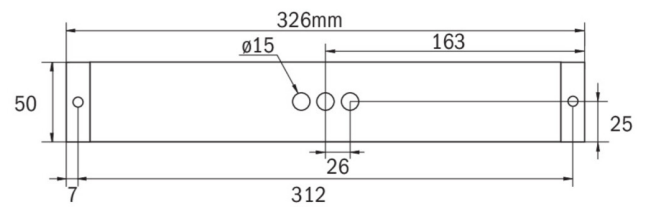

Breite	50 mm
Höhe	50 mm
Gewicht	0.38 kg
Gewicht inkl. Verp.	0.43 kg
Anschlussquerschnitt	2.5 mm
Schalteingang L'	Ja
Notlichtblockierung	Nein
Batterieanschluss	Nein
Dimmfunktion	Ja
Lichtstrom Netz	300 lm
Lichtstrom Not	300 lm
Zolltarifnummer	94056120
Ursprungsland	Deutschland
EAN	4260123683498

TECHNISCHE ZEICHNUNG