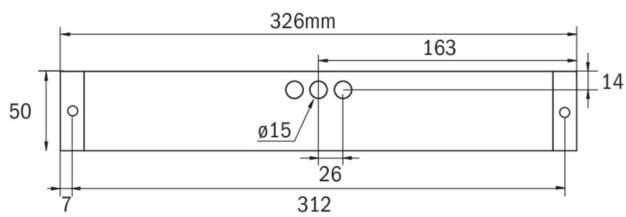

Breite	50 mm
Höhe	50 mm
Gewicht	0.38 kg
Gewicht inkl. Verp.	0.43 kg
Anschlussquerschnitt	2.5 mm
Schalteingang L'	Ja
Notlichtblockierung	Nein
Batterieanschluss	Nein
Dimmfunktion	Ja
Lichtstrom Netz	300 lm
Lichtstrom Not	300 lm
Zolltarifnummer	94056120
Ursprungsland	Deutschland
EAN	4260123683498

TECHNISCHE ZEICHNUNG