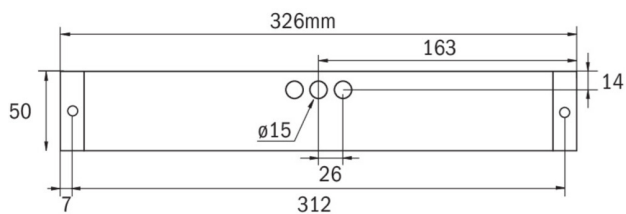

Breite	50 mm
Höhe	50 mm
Gewicht	0.38 kg
Gewicht inkl. Verp.	0.43 kg
Anschlussquerschnitt	2.5 mm
Schalteingang L'	Ja
Notlichtblockierung	Nein
Batterieanschluss	Nein
Dimmfunktion	Ja
Lichtstrom Netz	300 lm
Lichtstrom Not	300 lm
Zolltarifnummer	94056120
Ursprungsland	Deutschland
EAN	4260581712778

TECHNISCHE ZEICHNUNG