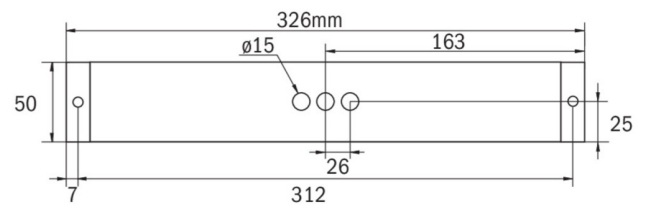

Breite	50 mm
Höhe	50 mm
Gewicht	0.38 kg
Gewicht inkl. Verp.	0.43 kg
Anschlussquerschnitt	2.5 mm
Schalteingang L'	Ja
Notlichtblockierung	Nein
Batterieanschluss	Nein
Dimmfunktion	Ja
Lichtstrom Netz	300 lm
Lichtstrom Not	300 lm
Zolltarifnummer	94056120
Ursprungsland	Deutschland
EAN	4260581712778

TECHNISCHE ZEICHNUNG