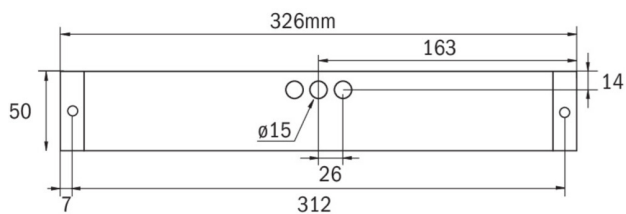

Umgebungstemp. DS	-25 °C / 40 °C
Umgebungstemp. BS	-25 °C / 40 °C
Länge	326 mm
Breite	50 mm
Höhe	50 mm
Gewicht	0.68 kg
Gewicht inkl. Verp.	0.73 kg
Anschlussquerschnitt	2.5 mm
Schalteingang L'	Ja
Notlichtblockierung	Nein
Batterieanschluss	Klemme
Dimmfunktion	Ja
Lichtstrom Netz	150 lm
Lichtstrom Not	150 lm
Zolltarifnummer	94056120
Ursprungsland	Deutschland
EAN	4260581718862

TECHNISCHE ZEICHNUNG