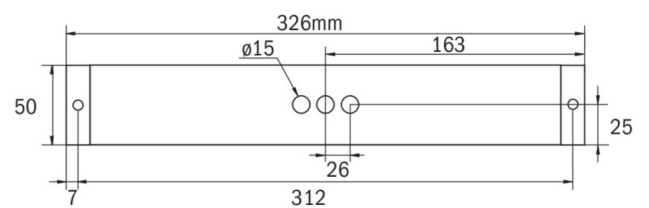

Die COOL-Leuchte ist mit einem externen Batteriegehäuse zur Montage im Gebäude ausgestattet. Die Montage der Leuchte kann im Freien oder auch in Kühlhäusern erfolgen.

TECHNISCHE DATEN

Leuchtentyp	Rettungszeichen-/ Sicherheitsleuchten
Montageart	Deckenanbau
Erkennungsweite	14-30 m
Piktogramm	Einzel n.A.
Leuchtmittel	LED
Gehäusematerial	Kunststoff
Farbe	RAL 9003
Schutzart IP	64
Schlagfestigkeitsgrad IK	5
Schutzklasse	2
Versorgung	Einzelbatterie
Überwachung	WL - Wireless Professional
Überbrückungszeit	3 h
Batterie	12V/0,8Ah NiMH
Betriebsart	DS/BS
Eingangsspannung AC	230 V
Eingangsfrequenz Hz	50 / 60 Hz
Eingangsspannung DC	- V
Leistung max.	7,5 W
Leistung DS	7,5 W
Leistung BS	3,6 W

Umgebungstemp. DS	-25 °C / 40 °C
Umgebungstemp. BS	-25 °C / 40 °C
Länge	326 mm
Breite	50 mm
Höhe	50 mm
Gewicht	0.68 kg
Gewicht inkl. Verp.	0.73 kg
Anschlussquerschnitt	2.5 mm
Schalteingang L'	Ja
Notlichtblockierung	Nein
Batterieanschluss	Klemme
Dimmfunktion	Ja
Lichtstrom Netz	150 lm
Lichtstrom Not	150 lm
Zolltarifnummer	94056120
Ursprungsland	Deutschland
EAN	4260581718862

TECHNISCHE ZEICHNUNG

ZUBEHÖR

KBK	- KB Scheibe EKW 14m inkl. Piktoset
KBM	- KB Scheibe EKW 22m inkl. Piktoset
KBG	- KB Scheibe EKW 30m inkl. Piktoset
AWX001	- Wandausleger weiß
KBE	- KB Einbaurahmen - ABS weiss
BALLPLX-KBE	- Ballschutzhaube 465x181x31mm inkl. Laschen
BALLPLX-KBS	- Ballschutzhaube 410x322x77mm inkl. Laschen
BALLPLX-KBU	- Ballschutzhaube 420x150x77mm inkl. Laschen
2PW-EB	- 2x PW - Pendel Weiß 500mm vorverdrahtet
2DW-EB	- 2x DW - Designpendel Baldachin
KBBE	- KB Unterputz- und Betoneinputzkasten
DSA	- Seilaufhängung (Standardlänge 1,5m)