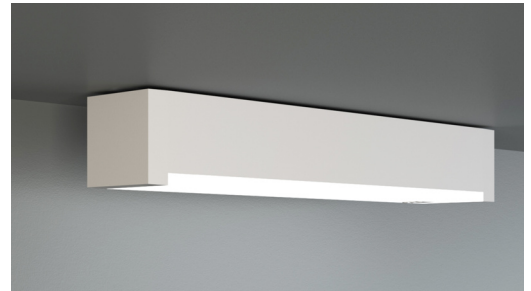

Rettungszeichen-/Sicherheitsleuchte Art.-Nr.: KBU013WL-COOLIP54

LED-Rettungszeichen- / Sicherheitsleuchte nach DIN EN 60598-1, DIN EN 60598-2-22, DIN EN 7010 und DIN EN 1838.

Quaderförmiges Kunststoffgehäuse, dezent auf das Wesentliche reduzierte Leuchte. Modulare Bauform und Universalmontage zur Verwendung als Sicherheitsleuchte mit und ohne Einsatz der Piktogramme. Durch das modulare System kann die Leuchte jederzeit ohne Demontage und werkzeuglos zur Rettungszeichenleuchte umgebaut werden. Die Scheiben zur Montage der Piktogramme werden separat bestellt.

Die COOL-Leuchte ist mit einem externen Batteriegehäuse zur Montage im Gebäude ausgestattet. Die Montage der Leuchte kann im Freien oder auch in Kühlhäusern erfolgen.

TECHNISCHE DATEN

Leuchtentyp	Rettungszeichen-/ Sicherheitsleuchten
Montageart	Deckenanbau
Erkennungsweite	14-30 m
Piktogramm	Einzel n.A.
Leuchtmittel	LED
Gehäusematerial	Kunststoff
Farbe	RAL 9003
Schutzart IP	64
Schlagfestigkeitsgrad IK	5
Schutzklasse	2
Versorgung	Einzelbatterie
Überwachung	WL - Wireless Professional
Überbrückungszeit	3 h
Batterie	12V/0,8Ah NiMH
Betriebsart	DS/BS
Eingangsspannung AC	230 V
Eingangsfrequenz Hz	50 / 60 Hz
Eingangsspannung DC	- V
Leistung max.	7,5 W
Leistung DS	7,5 W
Leistung BS	3,6 W

TECHNISCHE ZEICHNUNG

ZUBEHÖR

KBK	- KB Scheibe EKW 14m inkl. Piktoset
KBM	- KB Scheibe EKW 22m inkl. Piktoset
KBG	- KB Scheibe EKW 30m inkl. Piktoset
AWX001	- Wandausleger weiß
KBE	- KB Einbaurahmen - ABS weiss
BALLPLX-KBE	- Ballschutzhaube 465x181x31mm inkl. Laschen
BALLPLX-KBS	- Ballschutzhaube 410x322x77mm inkl. Laschen
BALLPLX-KBU	- Ballschutzhaube 420x150x77mm inkl. Laschen
2PW-EB	- 2x PW - Pendel Weiß 500mm vorverdrahtet
2DW-EB	- 2x DW - Designpendel Baldachin
KBBE	- KB Unterputz- und Betoneinputzkasten
DSA	- Seilaufhängung (Standardlänge 1,5m)