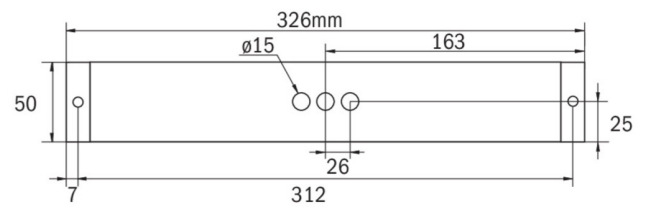

Rettungszeichen-/Sicherheitsleuchte Art.-Nr.: KBU013SC

LED-Rettungszeichen- / Sicherheitsleuchte nach DIN EN 60598-1, DIN EN 60598-2-22, DIN EN 7010 und DIN EN 1838.

Quaderförmiges Kunststoffgehäuse, dezent auf das Wesentliche reduzierte Leuchte. Modulare Bauform und Universalmontage zur Verwendung als Sicherheitsleuchte mit und ohne Einsatz der Piktogramme. Durch das modulare System kann die Leuchte jederzeit ohne Demontage und werkzeuglos zur Rettungszeichenleuchte umgebaut werden. Die Scheiben zur Montage der Piktogramme werden separat bestellt.

TECHNISCHE DATEN

Leuchtentyp	Rettungszeichen-/ Sicherheitsleuchten
Montageart	Universal
Erkennungsweite	14-30 m
Piktogramm	Einzeln n.A.
Leuchtmittel	LED
Gehäusematerial	Kunststoff
Farbe	RAL 9003
Schutzart IP	64
Schlagfestigkeitsgrad IK	5
Schutzklasse	2
Versorgung	Einzelbatterie
Überwachung	SC - SelfControl
Überbrückungszeit	3 h
Batterie	4,8V/2,0Ah NiMH
Betriebsart	DS/BS
Eingangsspannung AC	230 V
Eingangsfrequenz Hz	50 / 60 Hz
Leistung max.	6,1 W
Leistung DS	4,5 W
Leistung BS	0,35 W
Umgebungstemp. DS	-5 °C / 35 °C
Umgebungstemp. BS	-5 °C / 40 °C
Länge	326 mm

Breite	50 mm
Höhe	50 mm
Gewicht	0.5 kg
Gewicht inkl. Verp.	0.55 kg
Anschlussquerschnitt	2.5 mm
Schalteingang L'	Ja
Notlichtblockierung	Ja
Batterieanschluss	Stecker
Dimmfunktion	Ja
Lichtstrom Netz	220 lm
Lichtstrom Not	150 lm
Zolltarifnummer	94056120
Ursprungsland	Deutschland
EAN	4260123683443

TECHNISCHE ZEICHNUNG

ZUBEHÖR

KBK	- KB Scheibe EKW 14m inkl. Piktoset
KBM	- KB Scheibe EKW 22m inkl. Piktoset
KBG	- KB Scheibe EKW 30m inkl. Piktoset
AWX001	- Wandausleger weiß
KBE	- KB Einbaurahmen - ABS weiss
BALLPLX-KBE	- Ballschutzhaube 465x181x31mm inkl. Laschen
BALLPLX-KBS	- Ballschutzhaube 410x322x77mm inkl. Laschen
BALLPLX-KBU	- Ballschutzhaube 420x150x77mm inkl. Laschen
2PW-EB	- 2x PW - Pendel Weiß 500mm vorverdrahtet
2DW-EB	- 2x DW - Designpendel Baldachin
KBBE	- KB Unterputz- und Betoneinputzkasten
DSA	- Seilaufhängung (Standardlänge 1,5m)