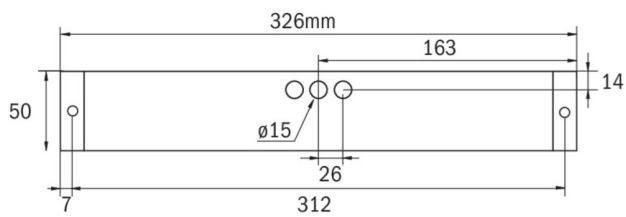

Rettungszeichen-/Sicherheitsleuchte Art.-Nr.: KBU013SC

LED-Rettungszeichen- / Sicherheitsleuchte nach DIN EN 60598-1, DIN EN 60598-2-22, DIN EN 7010 und DIN EN 1838.

Quaderförmiges Kunststoffgehäuse, dezent auf das Wesentliche reduzierte Leuchte. Modulare Bauform und Universalmontage zur Verwendung als Sicherheitsleuchte mit und ohne Einsatz der Piktogramme. Durch das modulare System kann die Leuchte jederzeit ohne Demontage und werkzeuglos zur Rettungszeichenleuchte umgebaut werden. Die Scheiben zur Montage der Piktogramme werden separat bestellt.

TECHNISCHE DATEN

Leuchtentyp	Rettungszeichen-/ Sicherheitsleuchten
Montageart	Universal
Erkennungsweite	14-30 m
Piktogramm	Einzeln n.A.
Leuchtmittel	LED
Gehäusematerial	Kunststoff
Farbe	RAL 9003
Schutzart IP	64
Schlagfestigkeitsgrad IK	5
Schutzklasse	2
Versorgung	Einzelbatterie
Überwachung	SC - SelfControl
Überbrückungszeit	3 h
Batterie	4,8V/2,0Ah NiMH
Betriebsart	DS/BS
Eingangsspannung AC	230 V
Eingangsfrequenz Hz	50 / 60 Hz
Leistung max.	6,1 W
Leistung DS	4,5 W
Leistung BS	0,35 W
Umgebungstemp. DS	-5 °C / 35 °C
Umgebungstemp. BS	-5 °C / 40 °C
Länge	326 mm

Breite	50 mm
Höhe	50 mm
Gewicht	0.5 kg
Gewicht inkl. Verp.	0.55 kg
Anschlussquerschnitt	2.5 mm
Schalteingang L'	Ja
Notlichtblockierung	Ja
Batterieanschluss	Stecker
Dimmfunktion	Ja
Lichtstrom Netz	220 lm
Lichtstrom Not	150 lm
Zolltarifnummer	94056120
Ursprungsland	Deutschland
EAN	4260123683443

TECHNISCHE ZEICHNUNG

ZUBEHÖR

KBK	- KB Scheibe EKW 14m inkl. Piktoset
KBM	- KB Scheibe EKW 22m inkl. Piktoset
KBG	- KB Scheibe EKW 30m inkl. Piktoset
AWX001	- Wandausleger weiß
KBE	- KB Einbaurahmen - ABS weiss
BALLPLX-KBE	- Ballschutzhaube 465x181x31mm inkl. Laschen
BALLPLX-KBS	- Ballschutzhaube 410x322x77mm inkl. Laschen
BALLPLX-KBU	- Ballschutzhaube 420x150x77mm inkl. Laschen
2PW-EB	- 2x PW - Pendel Weiß 500mm vorverdrahtet
2DW-EB	- 2x DW - Designpendel Baldachin
KBBE	- KB Unterputz- und Betoneinputzkasten
DSA	- Seilaufhängung (Standardlänge 1,5m)