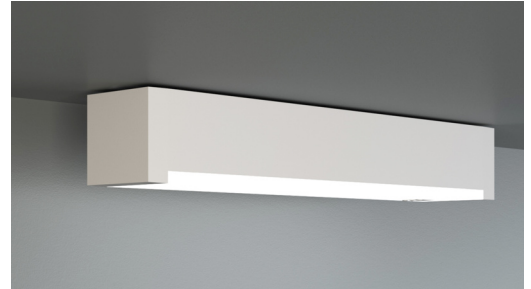

Rettungszeichen-/Sicherheitsleuchte Art.-Nr.: KBU013SC

LED-Rettungszeichen- / Sicherheitsleuchte nach DIN EN 60598-1, DIN EN 60598-2-22, DIN EN 7010 und DIN EN 1838.

Quaderförmiges Kunststoffgehäuse, dezent auf das Wesentliche reduzierte Leuchte. Modulare Bauform und Universalmontage zur Verwendung als Sicherheitsleuchte mit und ohne Einsatz der Piktogramme. Durch das modulare System kann die Leuchte jederzeit ohne Demontage und werkzeuglos zur Rettungszeichenleuchte umgebaut werden. Die Scheiben zur Montage der Piktogramme werden separat bestellt.

TECHNISCHE DATEN

Leuchtentyp	Rettungszeichen-/ Sicherheitsleuchten
Montageart	Universal
Erkennungsweite	14-30 m
Piktogramm	Einzeln n.A.
Leuchtmittel	LED
Gehäusematerial	Kunststoff
Farbe	RAL 9003
Schutzart IP	64
Schlagfestigkeitsgrad IK	5
Schutzklasse	2
Versorgung	Einzelbatterie
Überwachung	SC - SelfControl
Überbrückungszeit	3 h
Batterie	4,8V/2,0Ah NiMH
Betriebsart	DS/BS
Eingangsspannung AC	230 V
Eingangsfrequenz Hz	50 / 60 Hz
Leistung max.	6,1 W
Leistung DS	4,5 W
Leistung BS	0,35 W
Umgebungstemp. DS	-5 °C / 35 °C
Umgebungstemp. BS	-5 °C / 40 °C
Länge	326 mm

TECHNISCHE ZEICHNUNG

ZUBEHÖR

KBK	- KB Scheibe EKW 14m inkl. Piktoset
KBM	- KB Scheibe EKW 22m inkl. Piktoset
KBG	- KB Scheibe EKW 30m inkl. Piktoset
AWX001	- Wandausleger weiß
KBE	- KB Einbaurahmen - ABS weiss
BALLPLX-KBE	- Ballschutzhaube 465x181x31mm inkl. Laschen
BALLPLX-KBS	- Ballschutzhaube 410x322x77mm inkl. Laschen
BALLPLX-KBU	- Ballschutzhaube 420x150x77mm inkl. Laschen
2PW-EB	- 2x PW - Pendel Weiß 500mm vorverdrahtet
2DW-EB	- 2x DW - Designpendel Baldachin
KBBE	- KB Unterputz- und Betoneinputzkasten
DSA	- Seilaufhängung (Standardlänge 1,5m)