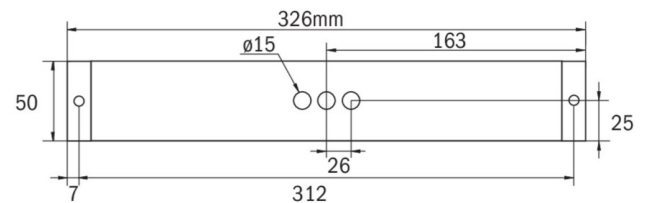

Breite	50 mm
Höhe	50 mm
Gewicht	0.76 kg
Gewicht inkl. Verp.	0.81 kg
Anschlussquerschnitt	2.5 mm
Schalteingang L'	Ja
Notlichtblockierung	Nein
Batterieanschluss	Nein
Dimmfunktion	Ja
Lichtstrom Not	520 lm
Zolltarifnummer	94056120
Ursprungsland	Deutschland
EAN	4260349829182

TECHNISCHE ZEICHNUNG

ZUBEHÖR

- KBK - KB Scheibe EKW 14m inkl. Piktoset
- KBM - KB Scheibe EKW 22m inkl. Piktoset
- KBG - KB Scheibe EKW 30m inkl. Piktoset
- AWX001 - Wandausleger weiß
- KBE - KB Einbaurahmen - ABS weiss
- BALLPLX-KBE - Ballschutzhaube 465x181x31mm inkl. Laschen
- BALLPLX-KBS - Ballschutzhaube 410x322x77mm inkl. Laschen
- BALLPLX-KBU - Ballschutzhaube 420x150x77mm inkl. Laschen
- 2PW-EB - 2x PW - Pendel Weiß 500mm vorverdrahtet
- 2DW-EB - 2x DW - Designpendel Baldachin
- KBBE - KB Unterputz- und Betoneinputzkasten
- DSA - Seilaufhängung (Standardlänge 1,5m)