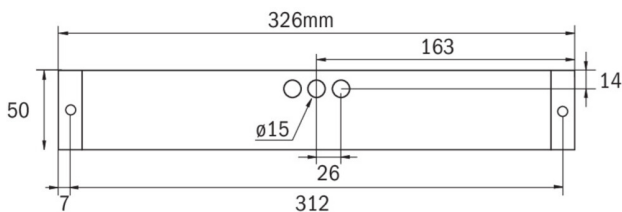

Breite	50 mm
Höhe	50 mm
Gewicht	0.76 kg
Gewicht inkl. Verp.	0.81 kg
Anschlussquerschnitt	2.5 mm
Schalteingang L'	Ja
Notlichtblockierung	Nein
Batterieanschluss	Nein
Dimmfunktion	Ja
Lichtstrom Not	520 lm
Zolltarifnummer	94056120
Ursprungsland	Deutschland
EAN	4260349829182

TECHNISCHE ZEICHNUNG

ZUBEHÖR

- KBK - KB Scheibe EKW 14m inkl. Piktoset
- KBM - KB Scheibe EKW 22m inkl. Piktoset
- KBG - KB Scheibe EKW 30m inkl. Piktoset
- AWX001 - Wandausleger weiß
- KBE - KB Einbaurahmen - ABS weiss
- BALLPLX-KBE - Ballschutzhaube 465x181x31mm inkl. Laschen
- BALLPLX-KBS - Ballschutzhaube 410x322x77mm inkl. Laschen
- BALLPLX-KBU - Ballschutzhaube 420x150x77mm inkl. Laschen
- 2PW-EB - 2x PW - Pendel Weiß 500mm vorverdrahtet
- 2DW-EB - 2x DW - Designpendel Baldachin
- KBBE - KB Unterputz- und Betoneinputzkasten
- DSA - Seilaufhängung (Standardlänge 1,5m)