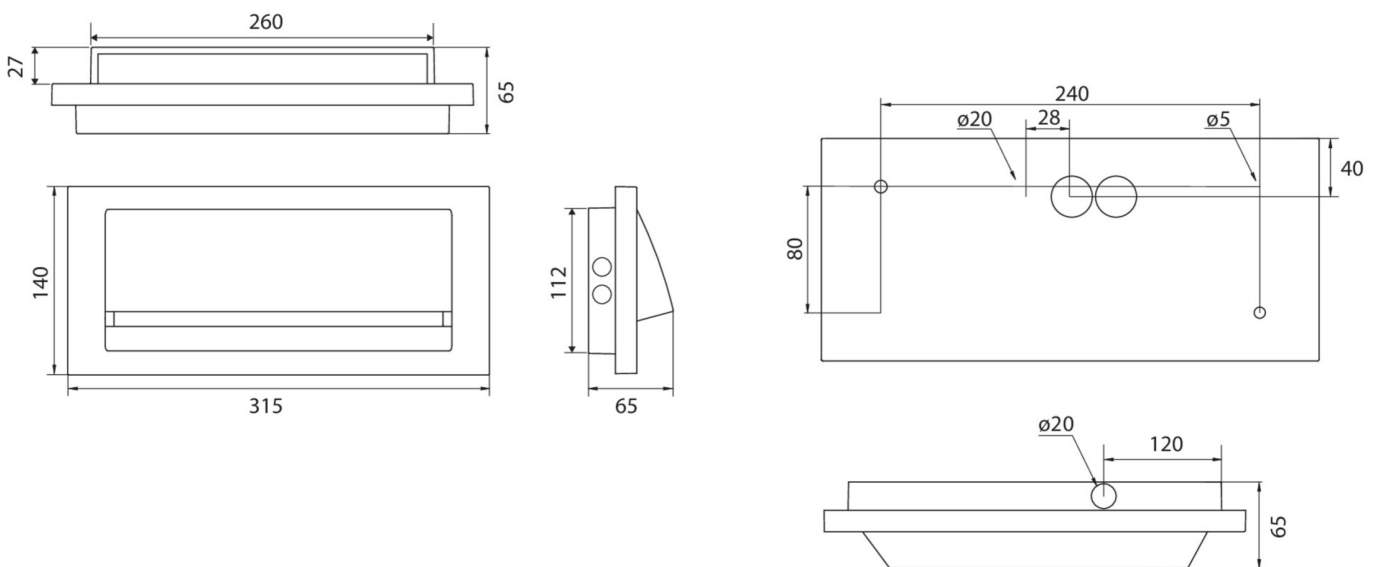

Art.-Nr: ZAW519CC
Sikkerhetslys
vegg, CoreCompact 24, sentral strømforsyning, , IP65,
Sinkstøping, hvit

Mer informasjon

TEKNISKE DATA

Type armatur	Sikkerhetslys
Monteringstype	vegg
piktogram	Nei
Lyspærer	LED
Koffertmateriale	Sinkstøping
Farge på huset	hvit
IP-beskyttelse)	IP65
Slagstyrke (IK)	8
Sertifisering	Sjøpeltømming, CE, D-tegn
beskyttelses klasse	3
overvåkning	CoreCompact 24
Brotid	sentral strømforsyning
Maks effekt.	2,1 W
Ytelse DS	2,1 W
Ytelse BS	0,4 W
dybde	315 mm
Bredde	65 mm
Høyde	140 mm
Vekt	1.96

Vekt inkludert emballasje	2.08
Lysstrømnettverk	220 lm
Lysstrøm nødsituasjon	220 lm
Tolltariffnummer	94056180
Opprinnelsesland	DEUTSCHLAND
EAN	4260682157676

TEKNISK TEGNING

Fra: 03.07.2024 - Det tas forbehold om tekniske endringer og feil.