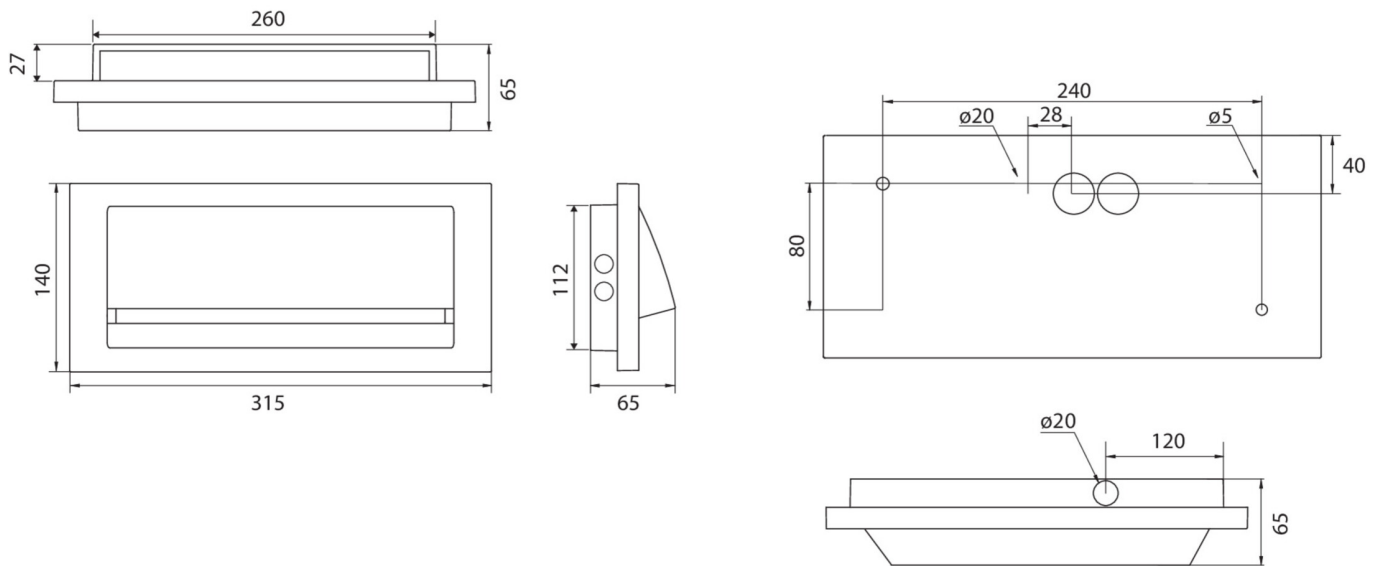

Art.-Nr: ZAW519CC-AZ
Sikkerhetslys
vegg, CoreCompact 24, sentral strømforsyning, , IP65,
Sinkstøping, antrasitt

Mer informasjon

TEKNISKE DATA

Type armatur	Sikkerhetslys
Monteringstype	vegg
piktogram	Nei
Lyspærer	LED
Koffertmateriale	Sinkstøping
Farge på huset	antrasitt
IP-beskyttelse)	IP65
Slagstyrke (IK)	8
Sertifisering	Sjøpeltømming, CE, D-tegn
beskyttelses klasse	3
overvåkning	CoreCompact 24
Brotid	sentral strømforsyning
Maks effekt.	2,1 W
Ytelse DS	2,1 W
Ytelse BS	0,4 W
dybde	65 mm
Bredde	315 mm
Høyde	140 mm
Vekt	1.96
Vekt inkludert emballasje	2.08
Lysstrømnettverk	220 lm

Lysstrøm nødsituasjon	220 lm
Tolltariffnummer	94056180
Opprinnelsesland	DEUTSCHLAND
EAN	4260682157683

TEKNISK TEGNING

Fra: 03.07.2024 - Det tas forbehold om tekniske endringer og feil.