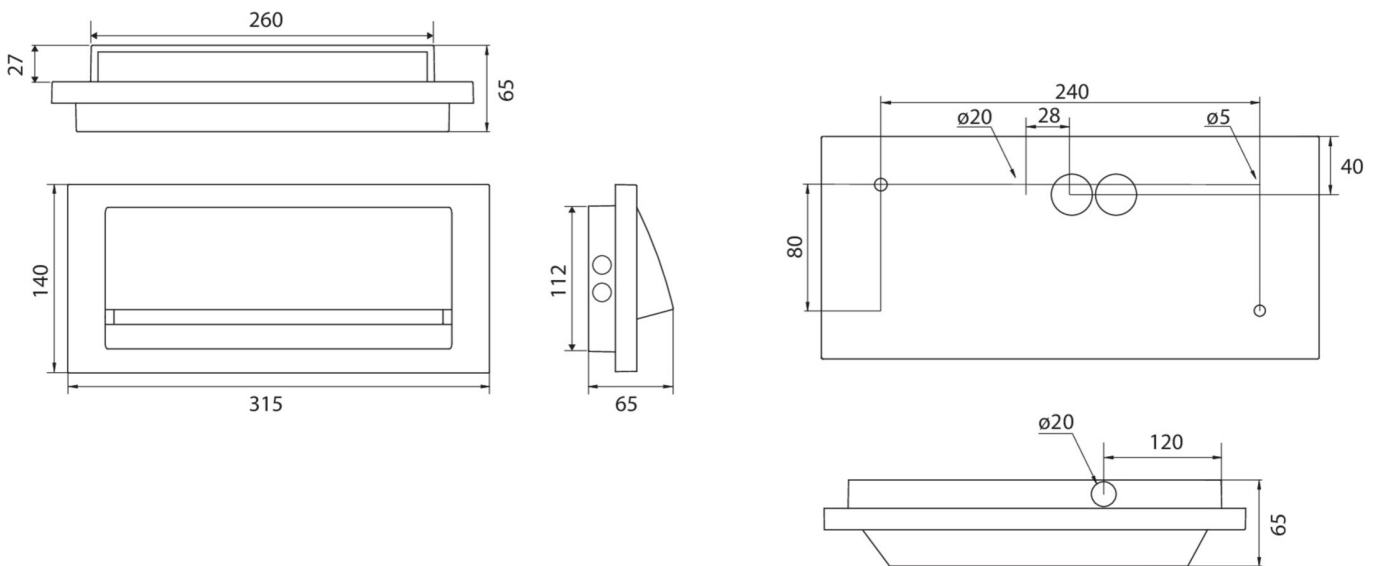

Høyde	140 mm
Vekt	2.02
Vekt inkludert emballasje	2.14
Tverrsnitt for tilkobling	2.5 mm²
Koblingsinngang	Ja
Blokkering av nødlys	Nei
Batteritilkobling	Støpsel
Dimmefunksjon	Nei
Lysstrømnettverk	190 lm
Lysstrøm nødsituasjon	85 lm
Tolltariffnummer	94056180
Opprinnelsesland	DEUTSCHLAND
EAN	4260766558023

TEKNISK TEGNING

Fra: 29.06.2024 - Det tas forbehold om tekniske endringer og feil.