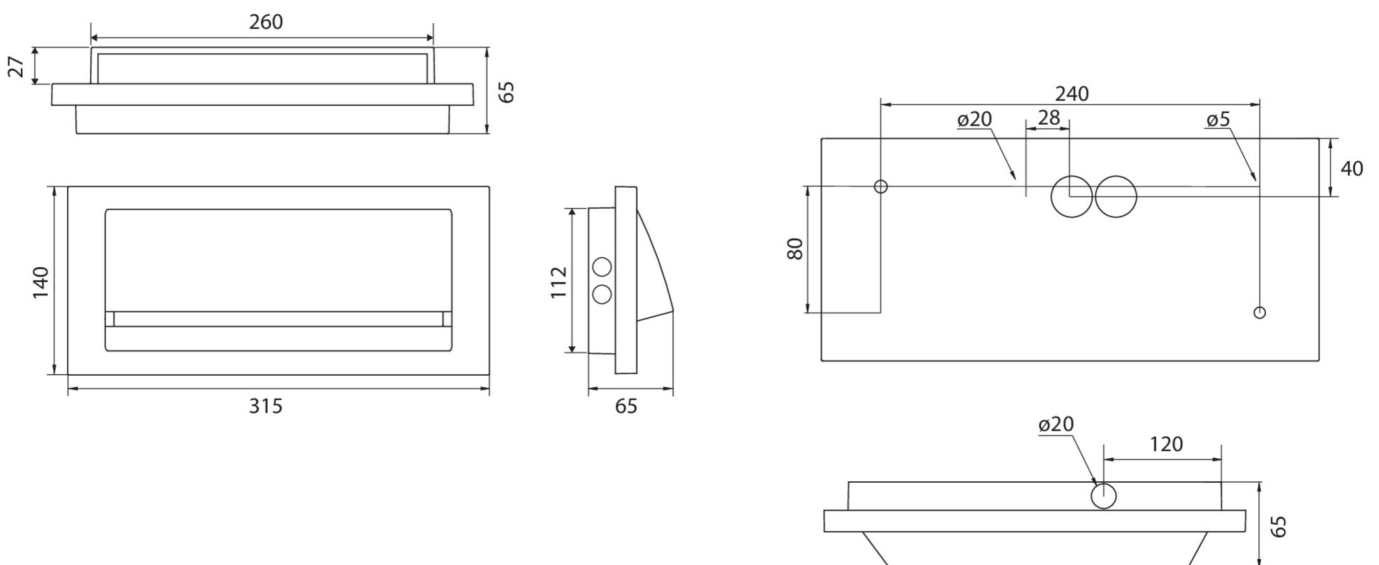

Bredde	315 mm
Høyde	140 mm
Vekt	2.02
Vekt inkludert emballasje	2.14
Tverrsnitt for tilkobling	2.5 mm²
Koblingsinngang	Ja
Blokkering av nødlys	Nei
Batteritilkobling	Støpsel
Dimmefunksjon	Nei
Lysstrømnettverk	190 lm
Lysstrøm nødsituasjon	85 lm
Tolltariffnummer	94056180
EAN	4260766558016

TEKNISK TEGNING

Fra: 17.07.2024 - Det tas forbehold om tekniske endringer og feil.