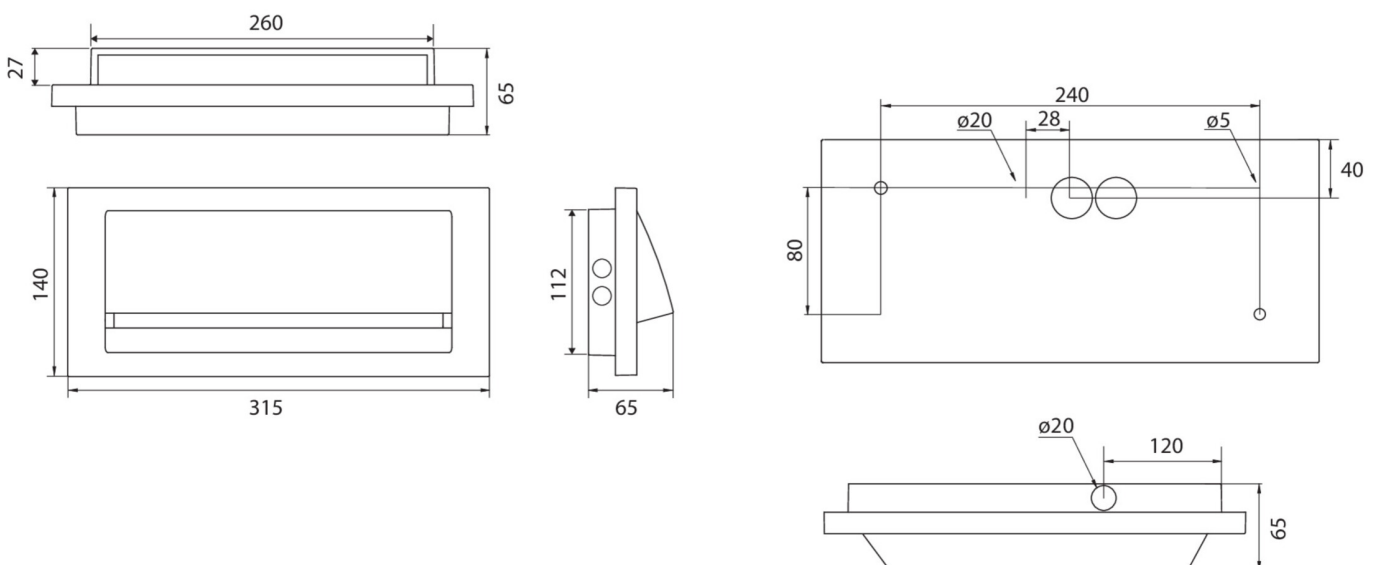

Ytelse DS	3,9 W
Ytelse BS	1,5 W
Omgivelsestemperatur DS	-25 °C - 35 °C
Omgivelsestemperatur BS	-25 °C - 40 °C
dybde	315 mm
Bredde	65 mm
Høyde	140 mm
Vekt	2.1
Vekt inkludert emballasje	2.22
Tverrsnitt for tilkobling	2.5 mm²
Koblingsinngang	Ja
Blokkering av nødlys	Nei
Batteritilkobling	Støpsel
Dimmefunksjon	Nei
Lysstrømnettverk	190 lm
Lysstrøm nødsituasjon	190 lm
Tolltariffnummer	94056180
EAN	4262483025154

TEKNISK TEGNING

Fra: 04.11.2024 - Det tas forbehold om tekniske endringer og feil.