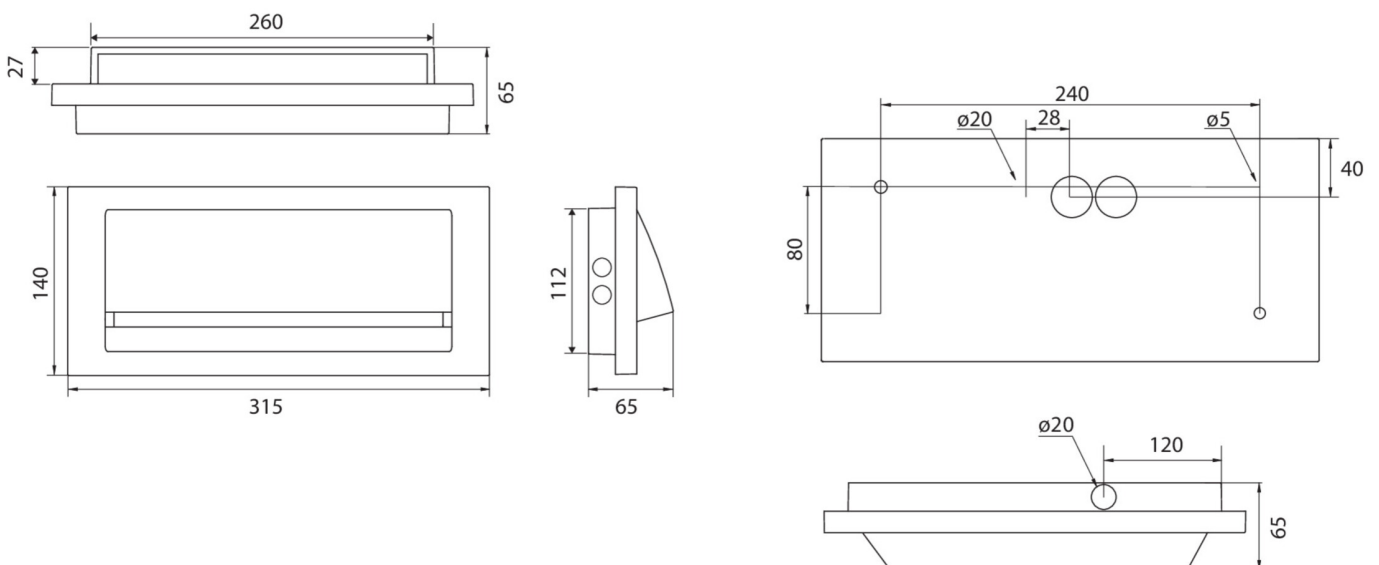

Maks effekt.	5,3 W
Ytelse DS	3,9 W
Ytelse BS	1,5 W
Omgivelsestemperatur DS	-5 °C - 35 °C
Omgivelsestemperatur BS	-5 °C - 40 °C
dybde	315 mm
Bredde	65 mm
Høyde	140 mm
Vekt	2.1
Vekt inkludert emballasje	2.22
Tverrsnitt for tilkobling	2.5 mm²
Koblingsinngang	Ja
Blokkering av nødlys	Nei
Batteritilkobling	Støpsel
Dimmefunksjon	Nei
Lysstrømnettverk	190 lm
Lysstrøm nødsituasjon	190 lm
Tolltariffnummer	94056180
EAN	4262483025086

TEKNISK TEGNING

Fra: 04.11.2024 - Det tas forbehold om tekniske endringer og feil.