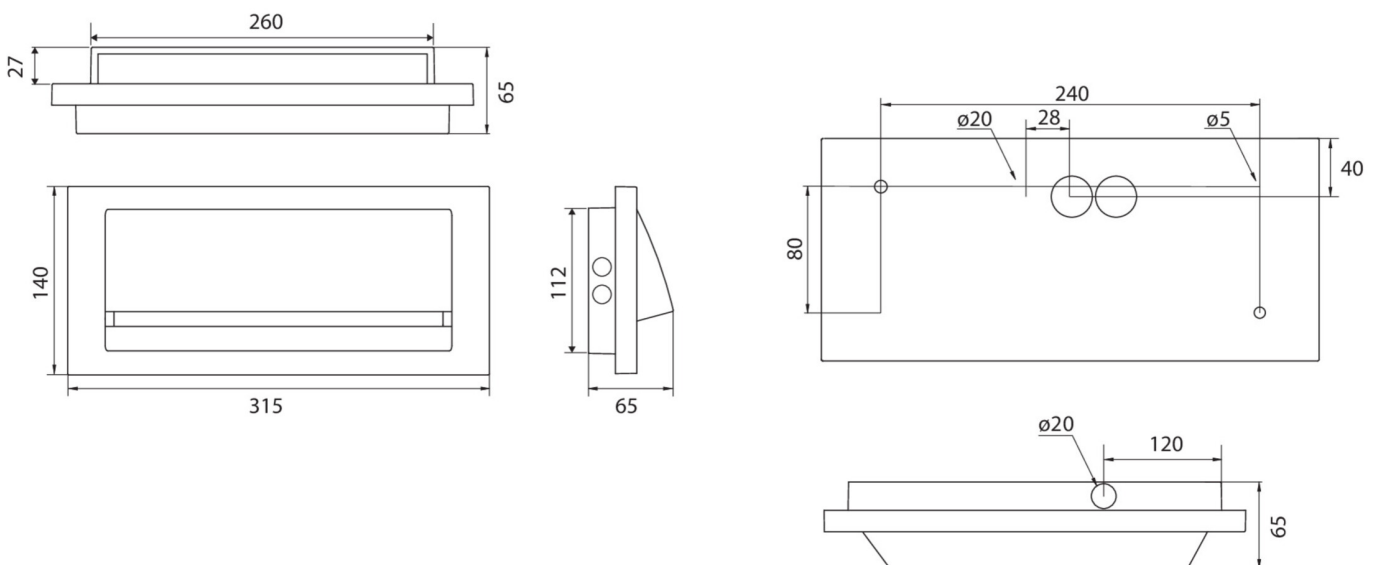

Høyde	140 mm
Vekt	2.02
Vekt inkludert emballasje	2.14
Tverrsnitt for tilkobling	2.5 mm²
Koblingsinngang	Ja
Blokkering av nødlys	Nei
Batteritilkobling	Støpsel
Dimmefunksjon	Nei
Lysstrømnettverk	190 lm
Lysstrøm nødsituasjon	85 lm
Tolltariffnummer	94056180
Opprinnelsesland	DEUTSCHLAND
EAN	4260766558061

TEKNISK TEGNING

Fra: 29.06.2024 - Det tas forbehold om tekniske endringer og feil.