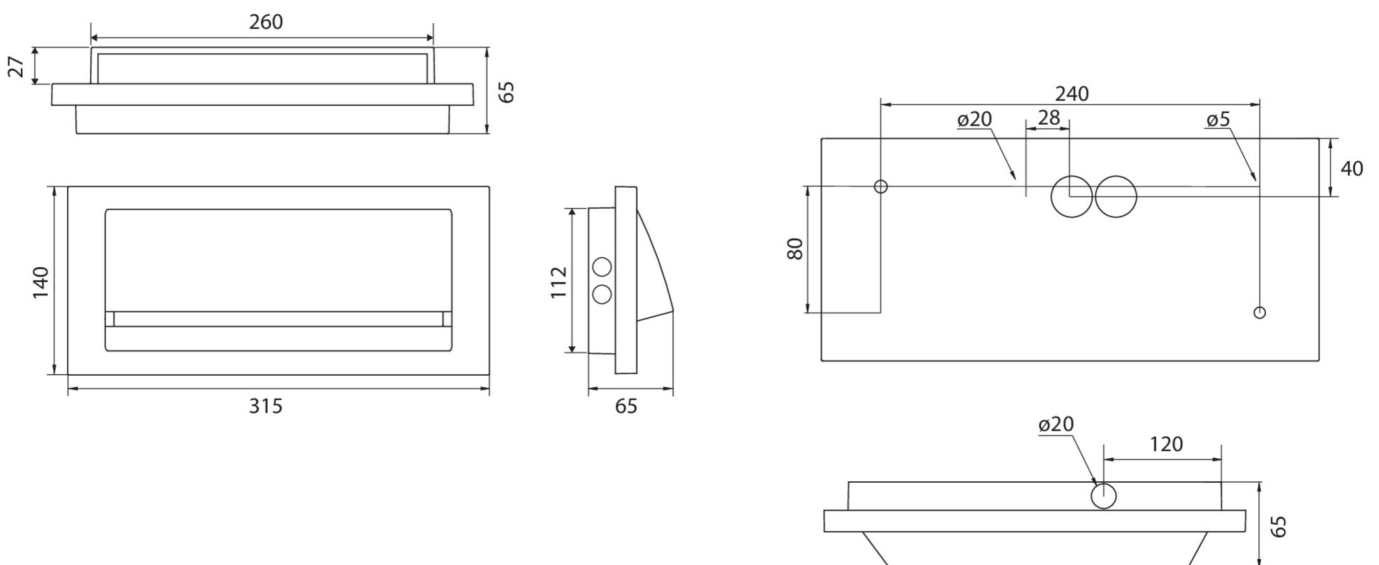

Bredde	315 mm
Høyde	140 mm
Vekt	2.02
Vekt inkludert emballasje	2.14
Tverrsnitt for tilkobling	2.5 mm²
Koblingsinngang	Ja
Blokkering av nødlys	Nei
Batteritilkobling	Støpsel
Dimmefunksjon	Nei
Lysstrømnettverk	190 lm
Lysstrøm nødsituasjon	85 lm
Tolltariffnummer	94056180
EAN	4260766558184

TEKNISK TEGNING

Fra: 17.07.2024 - Det tas forbehold om tekniske endringer og feil.