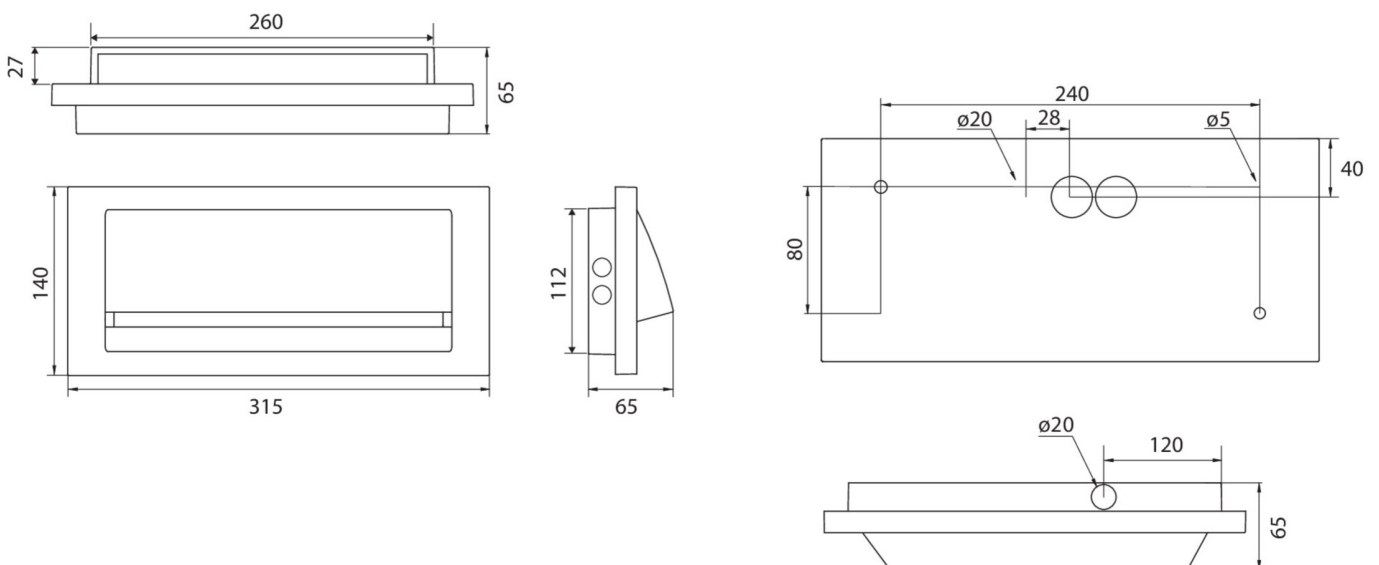

Maks effekt.	5,3 W
Ytelse DS	3,9 W
Ytelse BS	1,5 W
Omgivelsestemperatur DS	-25 °C - 35 °C
Omgivelsestemperatur BS	-25 °C - 40 °C
dybde	315 mm
Bredde	65 mm
Høyde	140 mm
Vekt	2.1
Vekt inkludert emballasje	2.22
Tverrsnitt for tilkobling	2.5 mm²
Koblingsinngang	Ja
Blokkering av nødlys	Nei
Batteritilkobling	Støpsel
Dimmefunksjon	Nei
Lysstrømnettverk	190 lm
Lysstrøm nødsituasjon	190 lm
Tolltariffnummer	94056180
EAN	4262483025116

TEKNISK TEGNING

Fra: 04.11.2024 - Det tas forbehold om tekniske endringer og feil.