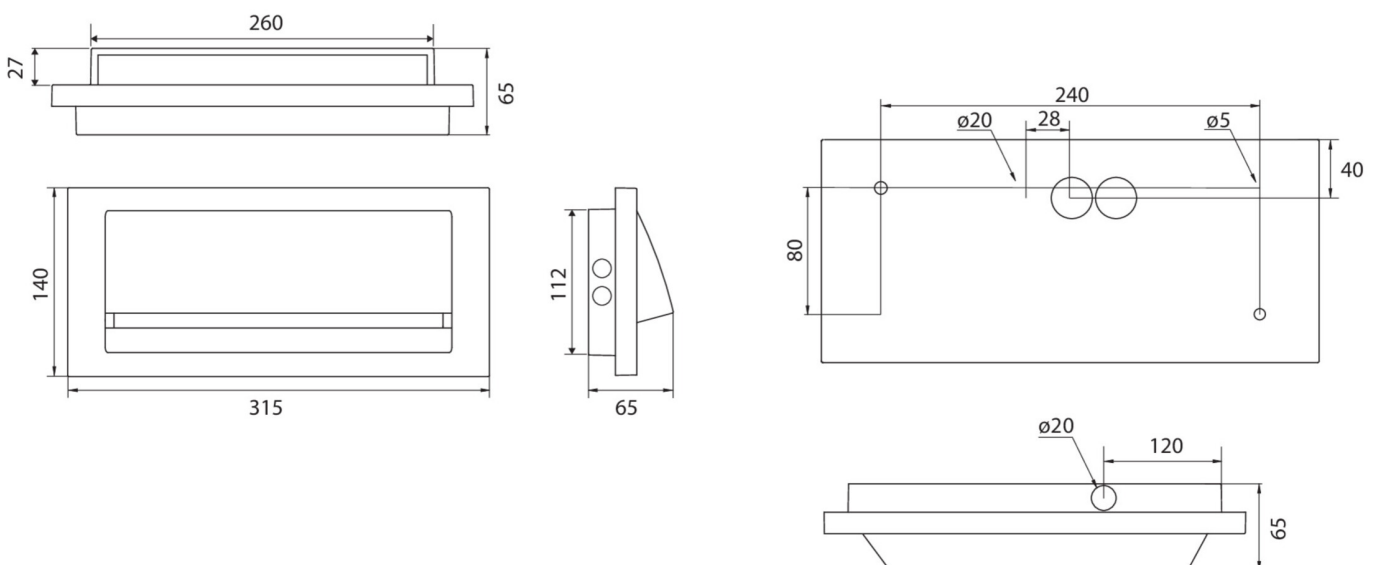

Ytelse DS	3,9 W
Ytelse BS	1,5 W
Omgivelsestemperatur DS	-5 °C - 35 °C
Omgivelsestemperatur BS	-5 °C - 40 °C
dybde	65 mm
Bredde	315 mm
Høyde	140 mm
Vekt	2.1
Vekt inkludert emballasje	2.22
Tverrsnitt for tilkobling	2.5 mm²
Koblingsinngang	Ja
Blokkering av nødlys	Nei
Batteritilkobling	Støpsel
Dimmefunksjon	Nei
Lysstrømnettverk	190 lm
Lysstrøm nødsituasjon	190 lm
Tolltariffnummer	94056180
EAN	4262483025093

TEKNISK TEGNING

Fra: 04.11.2024 - Det tas forbehold om tekniske endringer og feil.