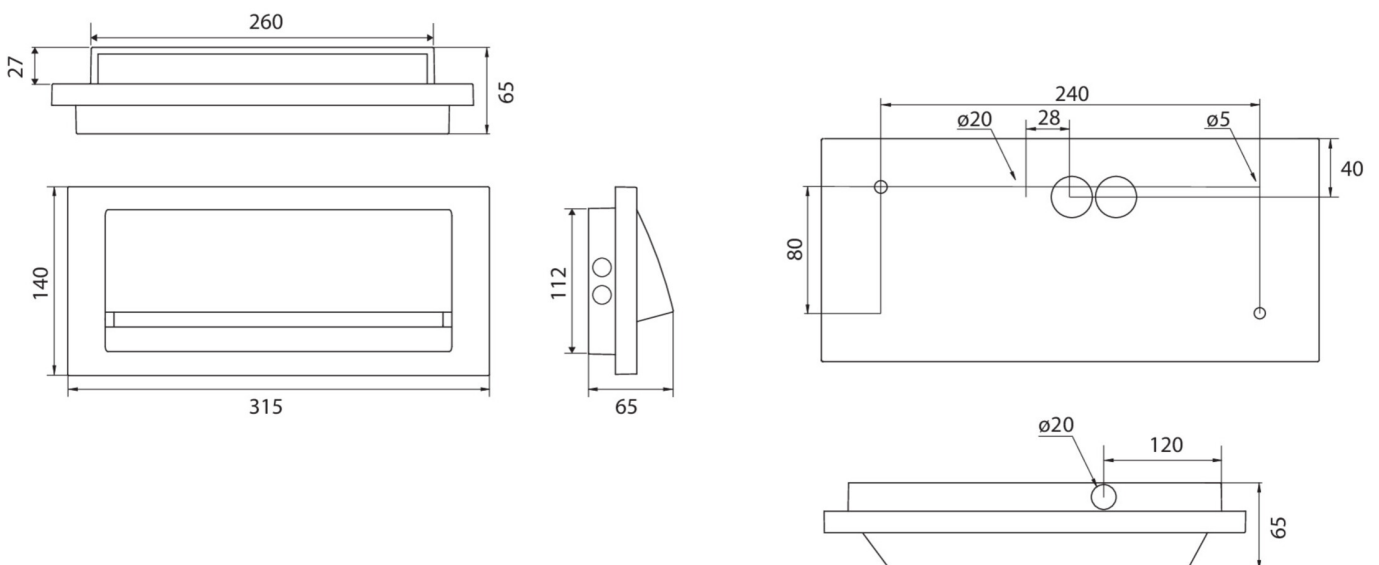

Maks effekt.	5,3 W
Ytelse DS	3,9 W
Ytelse BS	1,5 W
Omgivelsestemperatur DS	-5 °C to 35 °C
Omgivelsestemperatur BS	-5 °C to 40 °C
dybde	315 mm
Bredde	65 mm
Høyde	140 mm
Vekt	2.1
Vekt inkludert emballasje	2.22
Tverrsnitt for tilkobling	2.5 mm²
Koblingsinngang	Ja
Blokkering av nødlys	Nei
Batteritilkobling	Støpsel
Dimmefunksjon	Nei
Lysstrømnettverk	190 lm
Lysstrøm nødsituasjon	190 lm
Tolltariffnummer	94056180
EAN	4262483026076

TEKNISK TEGNING

Fra: 20.01.2025 - Det tas forbehold om tekniske endringer og feil.