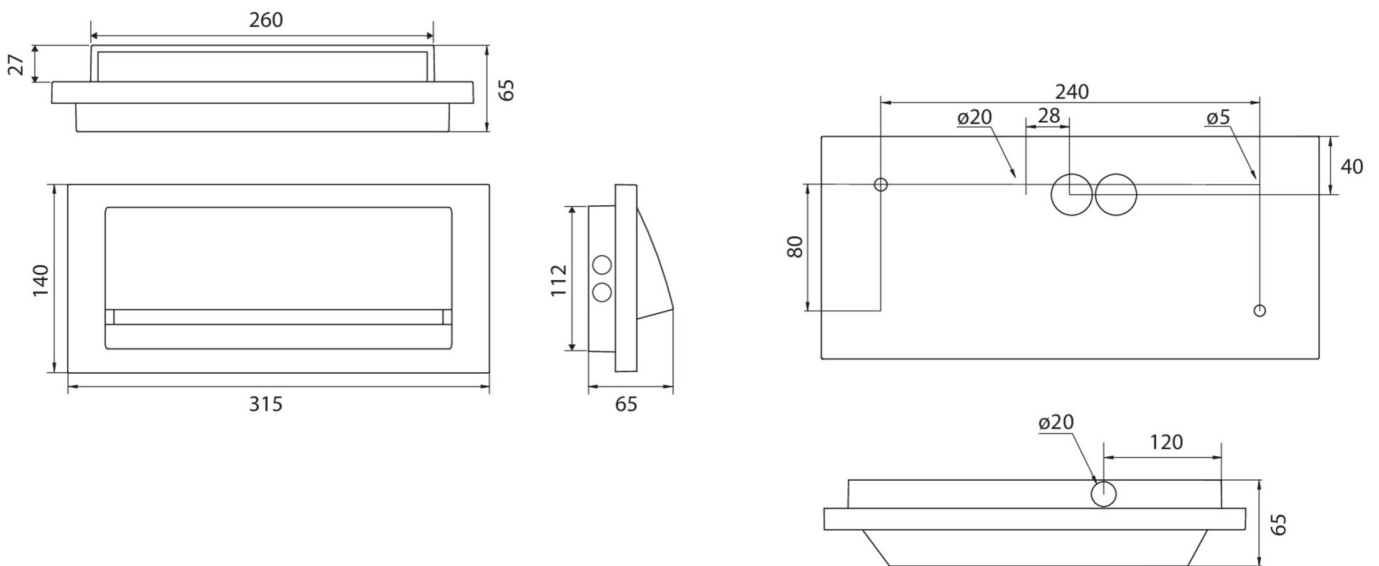

Høyde	140 mm
Vekt	2.02
Vekt inkludert emballasje	2.14
Tverrsnitt for tilkobling	2.5 mm²
Koblingsinngang	Ja
Blokkering av nødlys	Nei
Batteritilkobling	Støpsel
Dimmefunksjon	Nei
Lysstrømnettverk	190 lm
Lysstrøm nødsituasjon	85 lm
Tolltariffnummer	94056180
Opprinnelsesland	DEUTSCHLAND
EAN	4260766558009

TEKNISK TEGNING

Fra: 29.06.2024 - Det tas forbehold om tekniske endringer og feil.