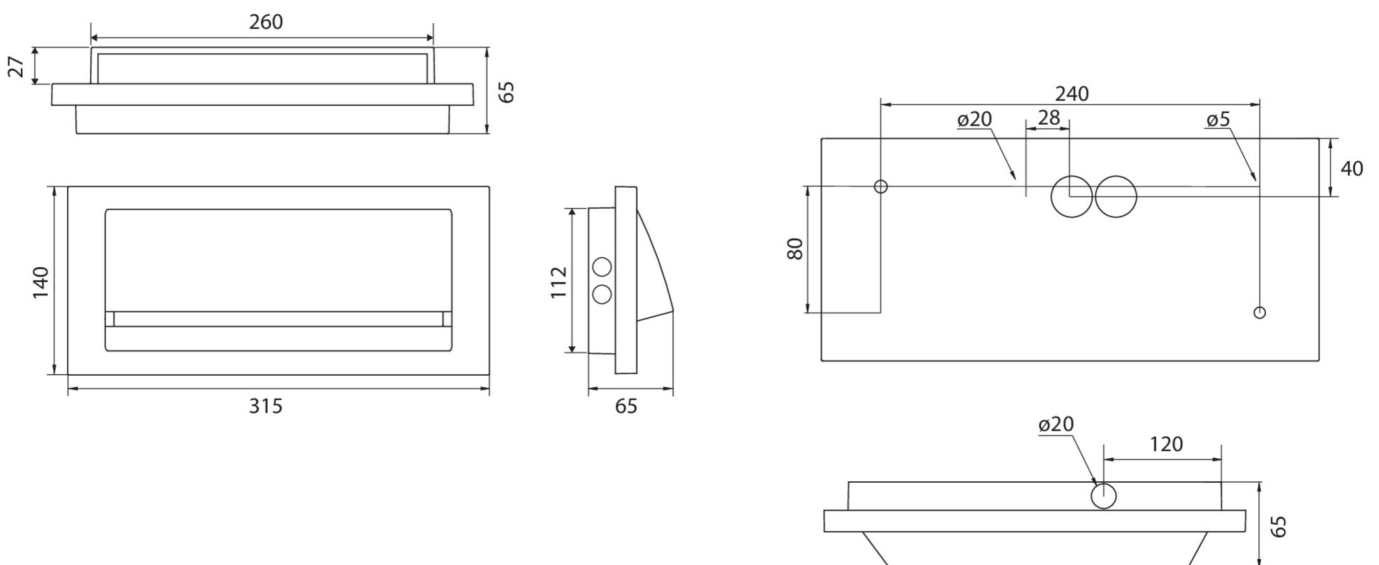

Bredde	315 mm
Høyde	140 mm
Vekt	2.02
Vekt inkludert emballasje	2.14
Tverrsnitt for tilkobling	2.5 mm²
Koblingsinngang	Ja
Blokkering av nødlys	Nei
Batteritilkobling	Støpsel
Dimmefunksjon	Nei
Lysstrømnettverk	190 lm
Lysstrøm nødsituasjon	85 lm
Tolltariffnummer	94056180
EAN	4260766557996

TEKNISK TEGNING

Fra: 17.07.2024 - Det tas forbehold om tekniske endringer og feil.