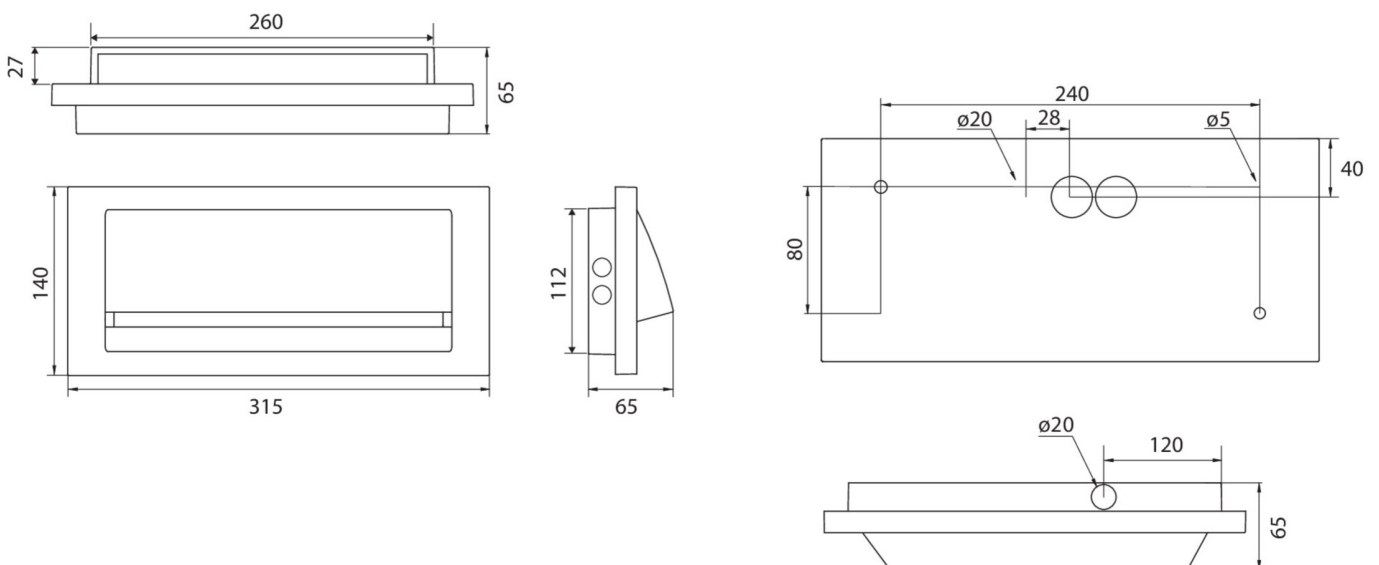

Maks effekt.	5,3 W
Ytelse DS	3,9 W
Ytelse BS	1,5 W
Omgivelsestemperatur DS	-5 °C - 35 °C
Omgivelsestemperatur BS	-5 °C - 40 °C
dybde	315 mm
Bredde	65 mm
Høyde	140 mm
Vekt	2.1
Vekt inkludert emballasje	2.22
Tverrsnitt for tilkobling	2.5 mm²
Koblingsinngang	Ja
Blokkering av nødlys	Nei
Batteritilkobling	Støpsel
Dimmefunksjon	Nei
Lysstrømnettverk	190 lm
Lysstrøm nødsituasjon	190 lm
Tolltariffnummer	94056180
EAN	4262483025079

TEKNISK TEGNING

Fra: 04.11.2024 - Det tas forbehold om tekniske endringer og feil.