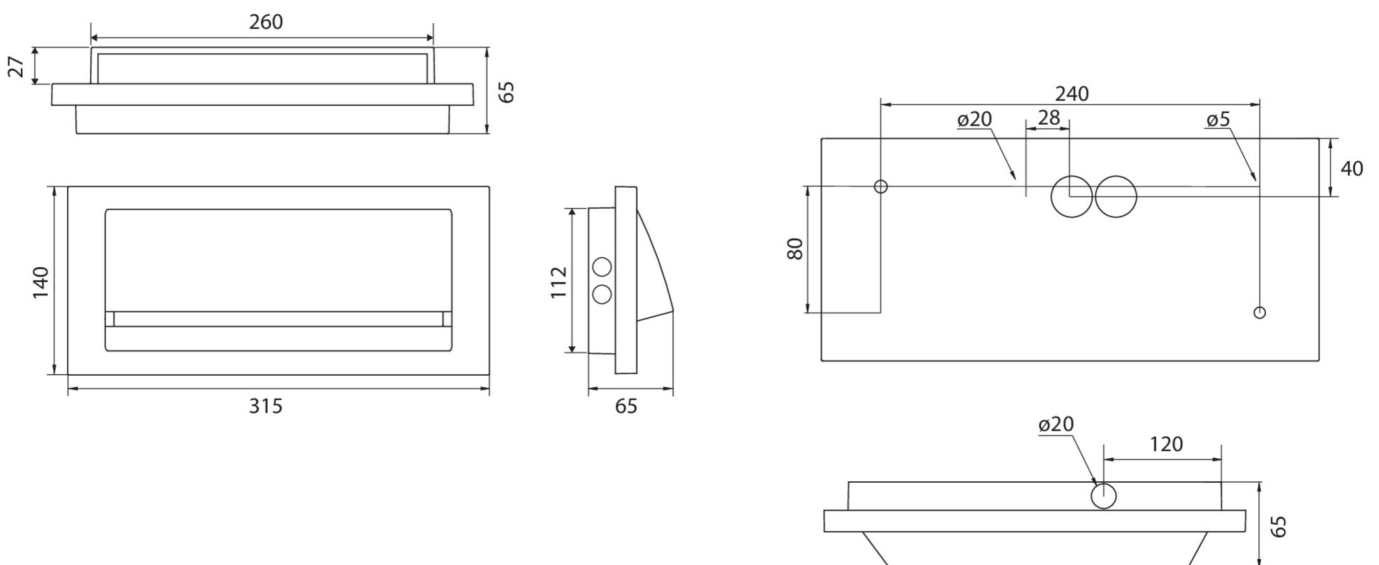

Høyde	140 mm
Vekt	2.02
Vekt inkludert emballasje	2.14
Tverrsnitt for tilkobling	2.5 mm²
Koblingsinngang	Ja
Blokkering av nødlys	Nei
Batteritilkobling	Støpsel
Dimmefunksjon	Nei
Lysstrømnettverk	190 lm
Lysstrøm nødsituasjon	190 lm
Tolltariffnummer	94056180
Opprinnelsesland	DEUTSCHLAND
EAN	4260766557989

TEKNISK TEGNING

Fra: 29.06.2024 - Det tas forbehold om tekniske endringer og feil.