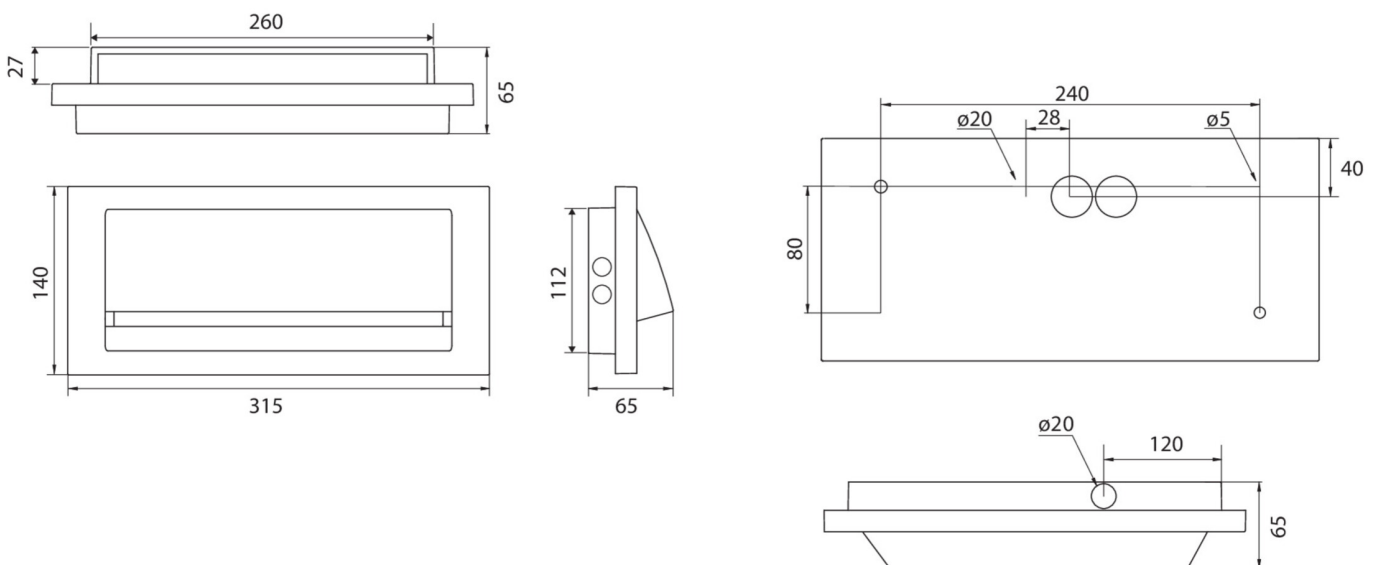

Bredde	315 mm
Høyde	140 mm
Vekt	2.02
Vekt inkludert emballasje	2.14
Tverrsnitt for tilkobling	2.5 mm²
Koblingsinngang	Ja
Blokkering av nødlys	Nei
Batteritilkobling	Støpsel
Dimmefunksjon	Nei
Lysstrømnettverk	190 lm
Lysstrøm nødsituasjon	190 lm
Tolltariffnummer	94056180
EAN	4260766557972

TEKNISK TEGNING

Fra: 17.07.2024 - Det tas forbehold om tekniske endringer og feil.