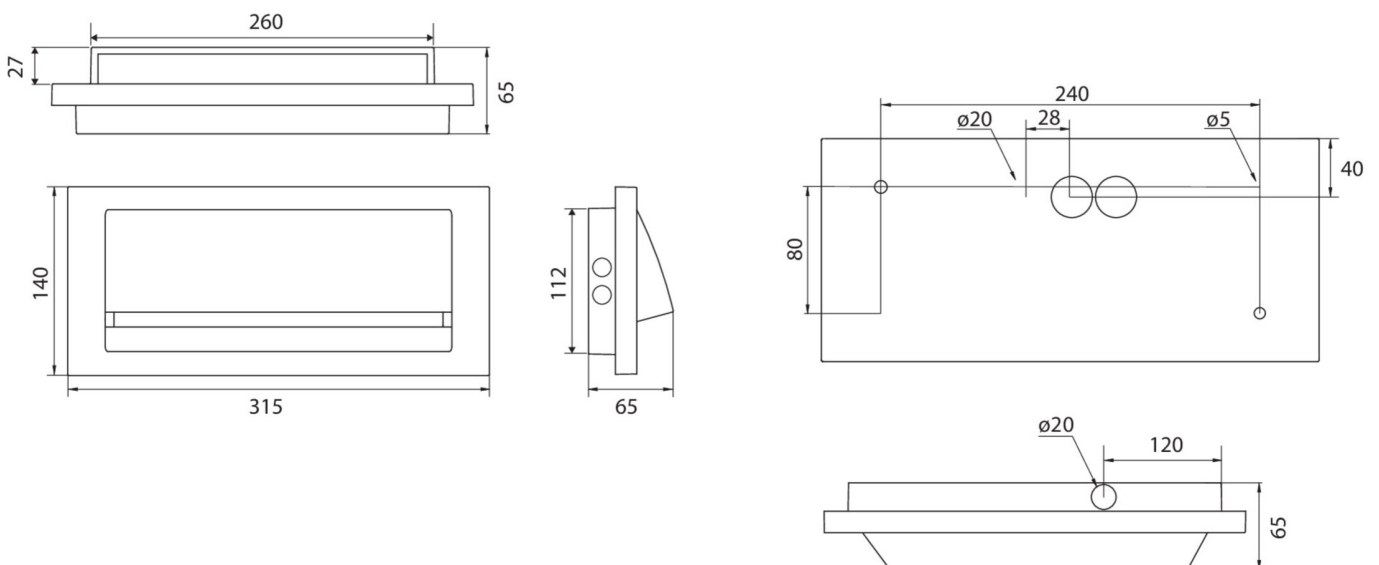

Maks effekt.	5,3 W
Ytelse DS	3,9 W
Ytelse BS	1,5 W
Omgivelsestemperatur DS	-25 °C - 35 °C
Omgivelsestemperatur BS	-25 °C - 40 °C
dybde	315 mm
Bredde	65 mm
Høyde	140 mm
Vekt	2.1
Vekt inkludert emballasje	2.22
Tverrsnitt for tilkobling	2.5 mm²
Koblingsinngang	Ja
Blokkering av nødlys	Nei
Batteritilkobling	Støpsel
Dimmefunksjon	Nei
Lysstrømnettverk	190 lm
Lysstrøm nødsituasjon	190 lm
Tolltariffnummer	94056180
EAN	4262483025031

TEKNISK TEGNING

Fra: 04.11.2024 - Det tas forbehold om tekniske endringer og feil.