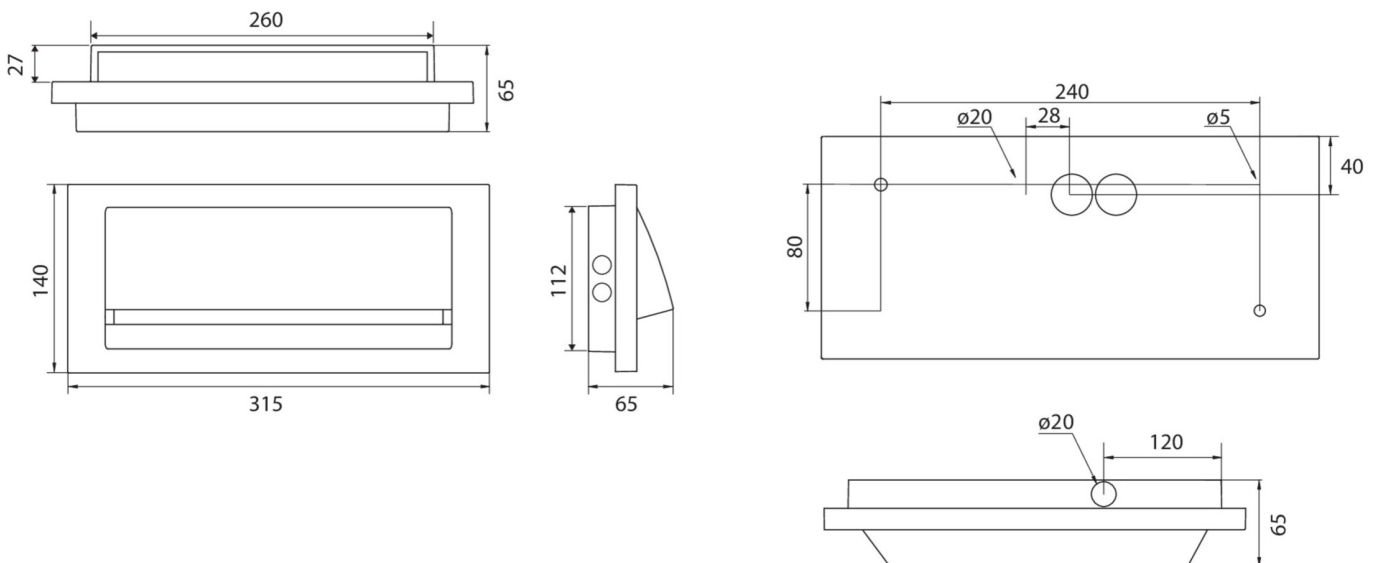

Høyde	140 mm
Vekt	2.02
Vekt inkludert emballasje	2.14
Tverrsnitt for tilkobling	2.5 mm²
Koblingsinngang	Ja
Blokkering av nødlys	Nei
Batteritilkobling	Støpsel
Dimmefunksjon	Nei
Lysstrømnettverk	190 lm
Lysstrøm nødsituasjon	190 lm
Tolltariffnummer	94056180
Opprinnelsesland	DEUTSCHLAND
EAN	4260766558054

TEKNISK TEGNING

Fra: 29.06.2024 - Det tas forbehold om tekniske endringer og feil.