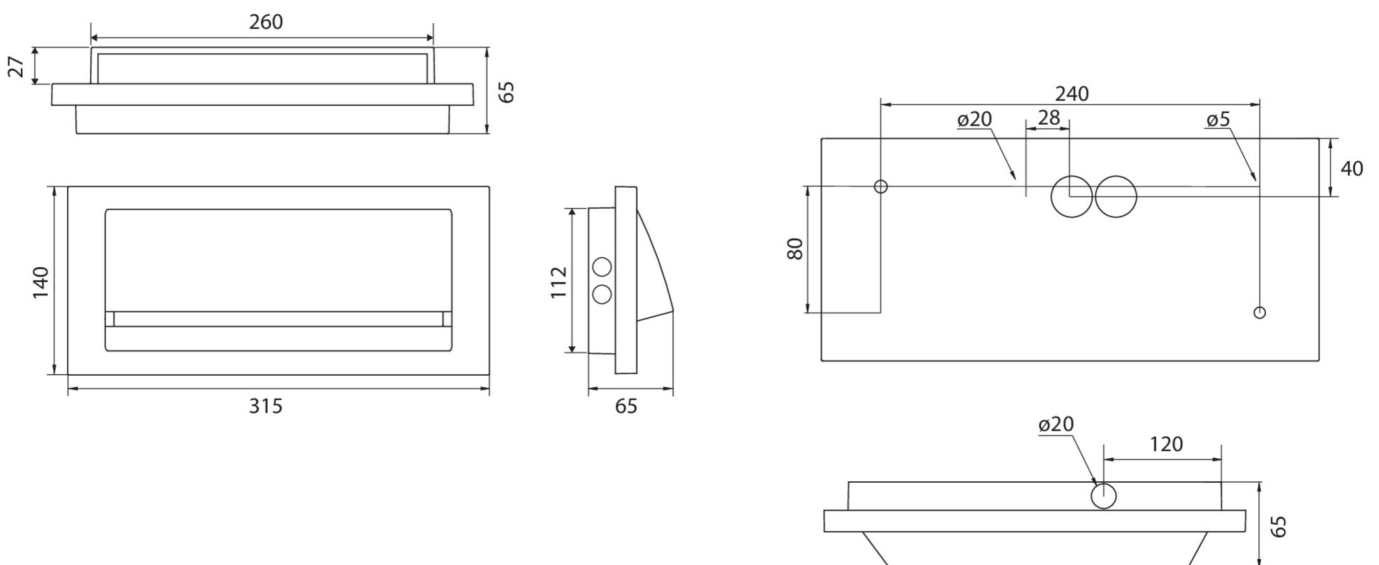

Bredde	315 mm
Høyde	140 mm
Vekt	2.02
Vekt inkludert emballasje	2.14
Tverrsnitt for tilkobling	2.5 mm²
Koblingsinngang	Ja
Blokkering av nødlys	Nei
Batteritilkobling	Støpsel
Dimmefunksjon	Nei
Lysstrømnettverk	190 lm
Lysstrøm nødsituasjon	190 lm
Tolltariffnummer	94056180
EAN	4260766558177

TEKNISK TEGNING

Fra: 17.07.2024 - Det tas forbehold om tekniske endringer og feil.