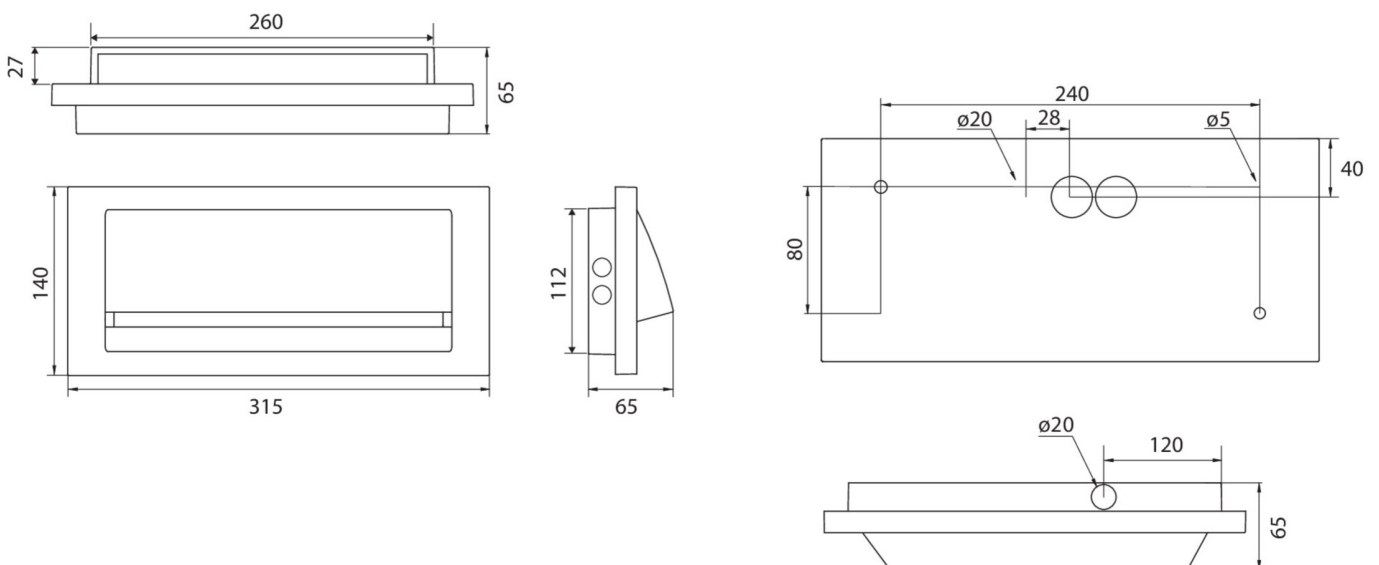

Maks effekt.	5,3 W
Ytelse DS	3,9 W
Ytelse BS	1,5 W
Omgivelsestemperatur DS	-25 °C - 35 °C
Omgivelsestemperatur BS	-25 °C - 40 °C
dybde	315 mm
Bredde	65 mm
Høyde	140 mm
Vekt	2.1
Vekt inkludert emballasje	2.22
Tverrsnitt for tilkobling	2.5 mm²
Koblingsinngang	Ja
Blokkering av nødlys	Nei
Batteritilkobling	Støpsel
Dimmefunksjon	Nei
Lysstrømnettverk	190 lm
Lysstrøm nødsituasjon	190 lm
Tolltariffnummer	94056180
EAN	4262483024997

TEKNISK TEGNING

Fra: 04.11.2024 - Det tas forbehold om tekniske endringer og feil.