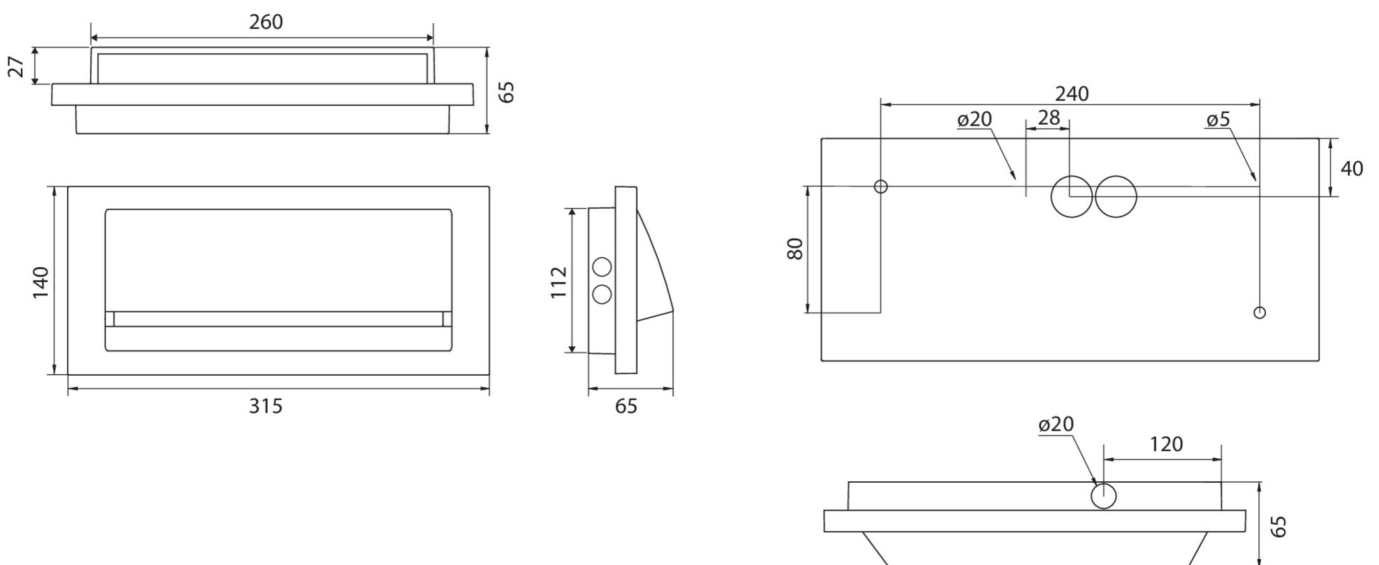

Bredde	65 mm
Høyde	140 mm
Vekt	2.02
Vekt inkludert emballasje	2.14
Tverrsnitt for tilkobling	2.5 mm²
Koblingsinngang	Ja
Blokkering av nødlys	Nei
Batteritilkobling	Støpsel
Dimmefunksjon	Nei
Lysstrømnettverk	190 lm
Lysstrøm nødsituasjon	190 lm
Tolltariffnummer	94056180
EAN	4260766557965

TEKNISK TEGNING

Fra: 10.07.2024 - Det tas forbehold om tekniske endringer og feil.