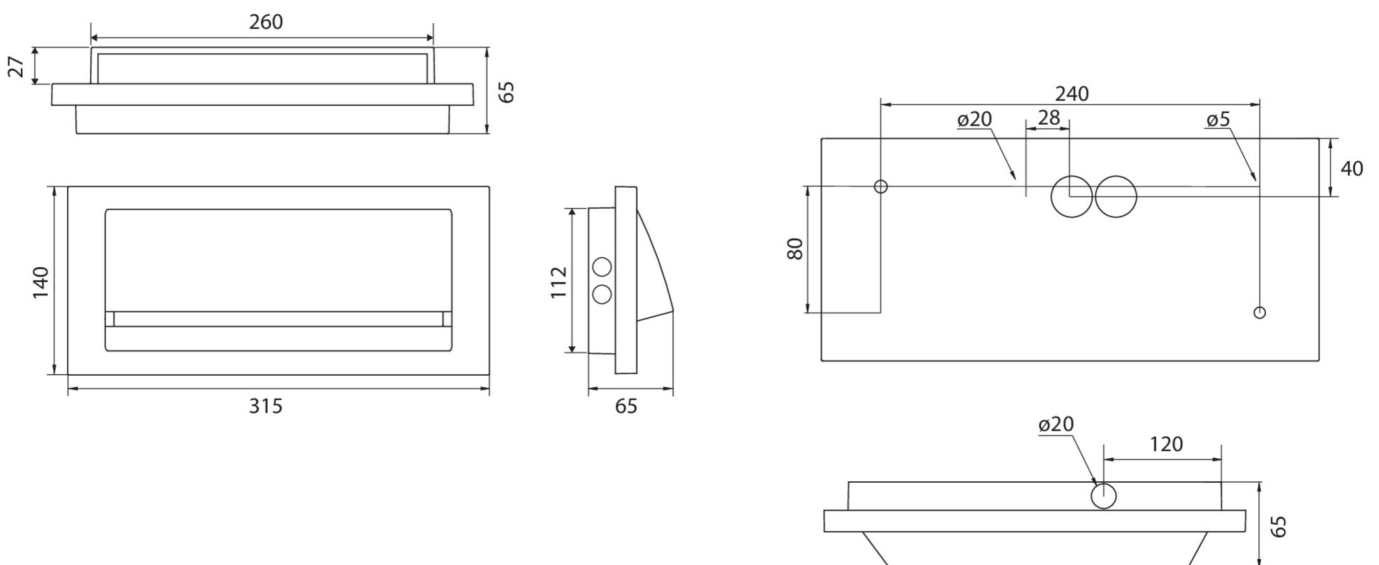

Bredde	315 mm
Høyde	140 mm
Vekt	2.02
Vekt inkludert emballasje	2.14
Tverrsnitt for tilkobling	2.5 mm²
Koblingsinngang	Ja
Blokkering av nødlys	Nei
Batteritilkobling	Støpsel
Dimmefunksjon	Nei
Lysstrømnettverk	190 lm
Lysstrøm nødsituasjon	190 lm
Tolltariffnummer	94056180
EAN	4260766557958

TEKNISK TEGNING

Fra: 17.07.2024 - Det tas forbehold om tekniske endringer og feil.