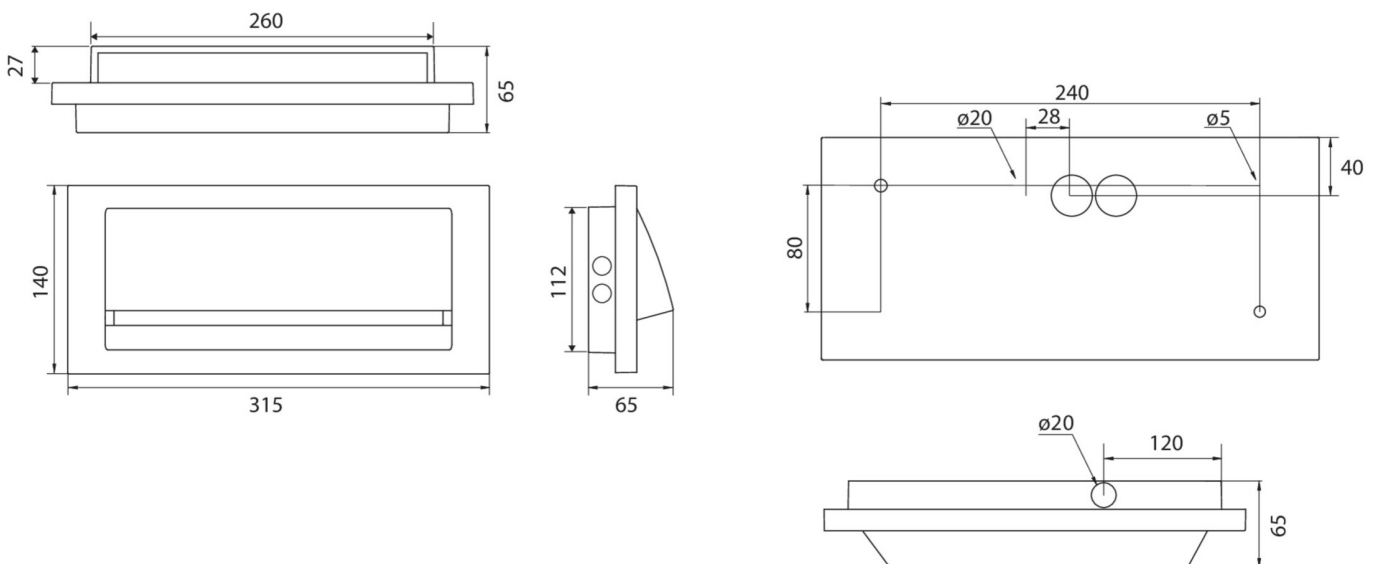

Ytelse BS	1,5 W
Omgivelsestemperatur DS	-5 °C to 35 °C
Omgivelsestemperatur BS	-25 °C to 40 °C
dybde	65 mm
Bredde	315 mm
Høyde	140 mm
Vekt	2.1
Vekt inkludert emballasje	2.22
Tverrsnitt for tilkobling	2.5 mm²
Koblingsinngang	Ja
Blokkering av nødlys	Nei
Batteritilkobling	Støpsel
Dimmefunksjon	Nei
Lysstrømnettverk	190 lm
Lysstrøm nødsituasjon	190 lm
Tolltariffnummer	94056180
EAN	4262483024942

TEKNISK TEGNING

Fra: 20.01.2025 - Det tas forbehold om tekniske endringer og feil.