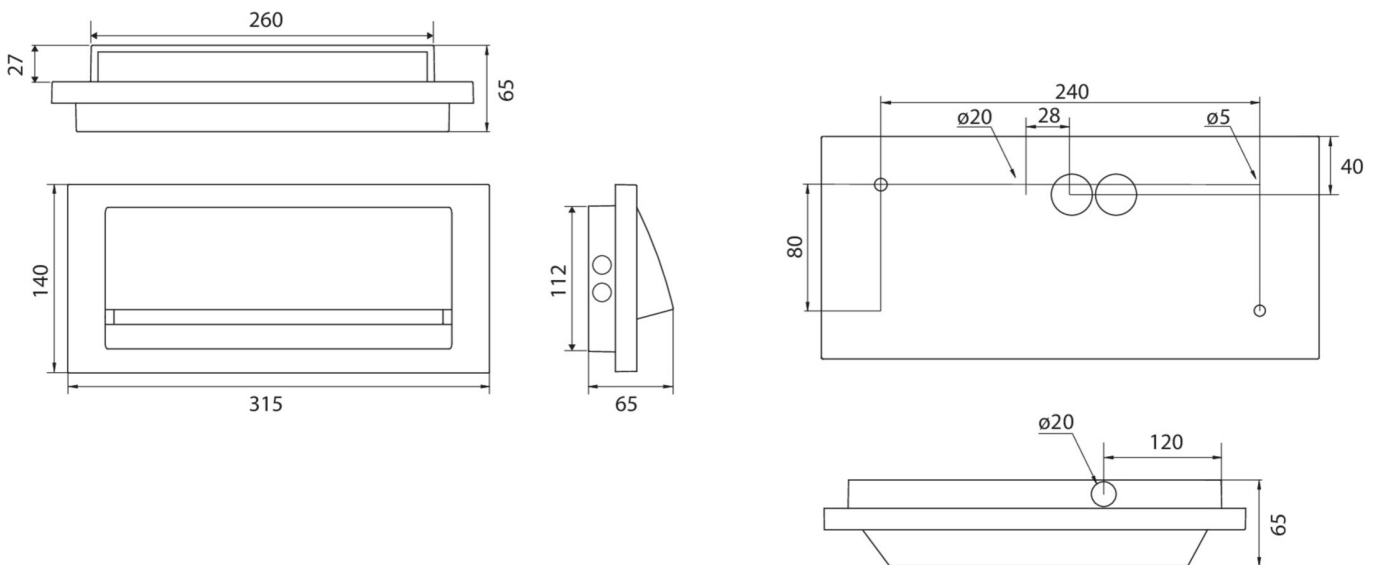

Høyde	140 mm
Vekt	2.02
Vekt inkludert emballasje	2.14
Tverrsnitt for tilkobling	2.5 mm²
Koblingsinngang	Ja
Blokkering av nødlys	Nei
Batteritilkobling	Støpsel
Dimmefunksjon	Nei
Lysstrømnettverk	190 lm
Lysstrøm nødsituasjon	190 lm
Opprinnelsesland	DEUTSCHLAND
EAN	4260766557941

TEKNISK TEGNING

Fra: 29.06.2024 - Det tas forbehold om tekniske endringer og feil.