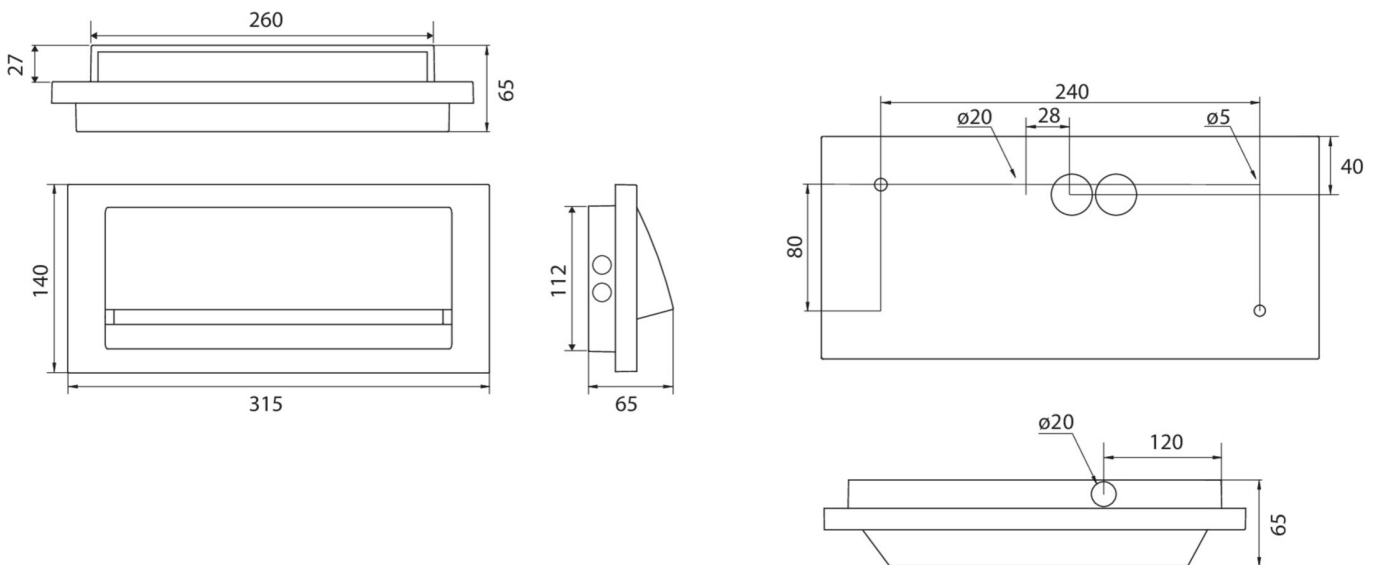

Bredde	315 mm
Høyde	140 mm
Vekt	2.02
Vekt inkludert emballasje	2.14
Tverrsnitt for tilkobling	2.5 mm²
Koblingsinngang	Ja
Blokkering av nødlys	Nei
Batteritilkobling	Støpsel
Dimmefunksjon	Nei
Lysstrømnettverk	190 lm
Lysstrøm nødsituasjon	190 lm
EAN	4260766557934

TEKNISK TEGNING

Fra: 17.07.2024 - Det tas forbehold om tekniske endringer og feil.