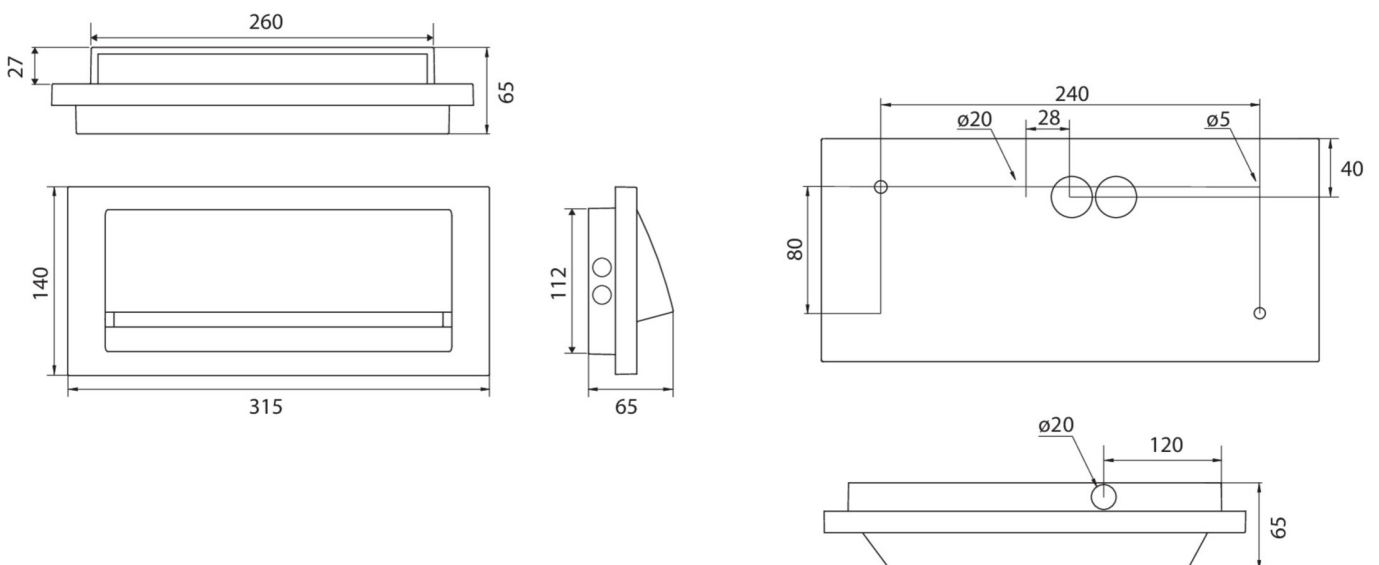

Maks effekt.	5,3 W
Ytelse DS	3,9 W
Ytelse BS	1,5 W
Omgivelsestemperatur DS	-25 °C - 35 °C
Omgivelsestemperatur BS	-25 °C - 40 °C
dybde	315 mm
Bredde	65 mm
Høyde	140 mm
Vekt	2.07
Vekt inkludert emballasje	2.19
Tverrsnitt for tilkobling	2.5 mm²
Koblingsinngang	Ja
Blokkering av nødlys	Nei
Batteritilkobling	Støpsel
Dimmefunksjon	Nei
Lysstrømnettverk	190 lm
Lysstrøm nødsituasjon	190 lm
Tolltariffnummer	94056180
EAN	4262483024911

TEKNISK TEGNING

Fra: 14.11.2024 - Det tas forbehold om tekniske endringer og feil.