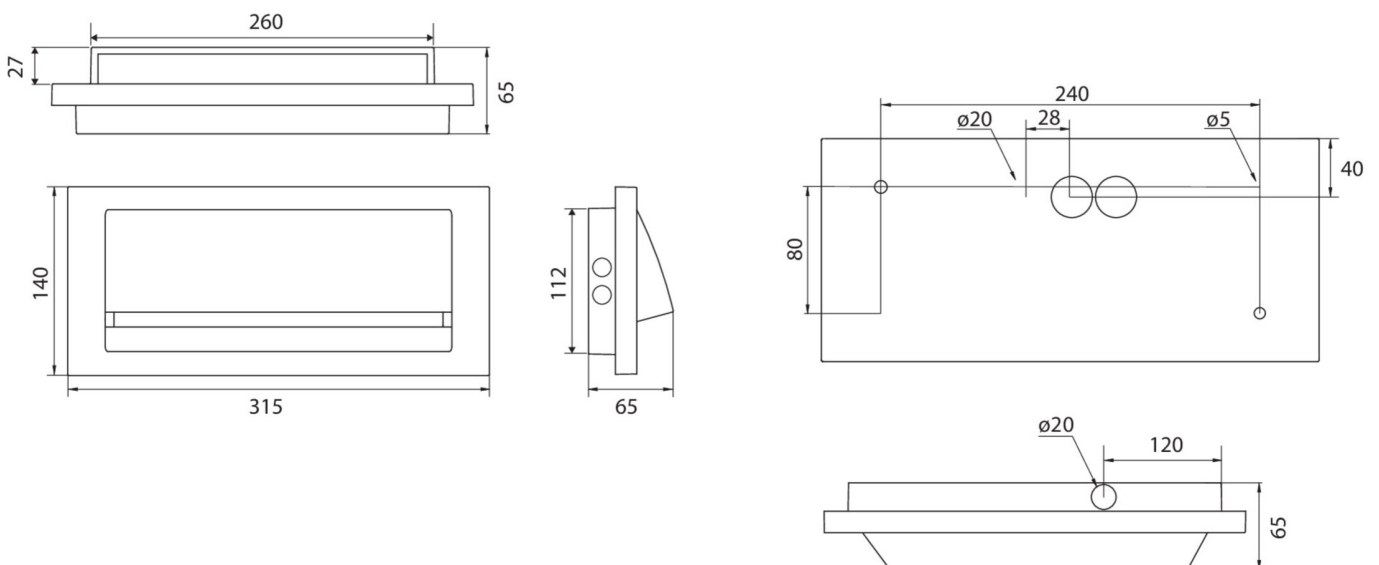

Maks effekt.	5,3 W
Ytelse DS	3,9 W
Ytelse BS	1,5 W
Omgivelsestemperatur DS	-5 °C - 35 °C
Omgivelsestemperatur BS	-5 °C - 40 °C
dybde	315 mm
Bredde	65 mm
Høyde	140 mm
Vekt	2.07
Vekt inkludert emballasje	2.19
Tverrsnitt for tilkobling	2.5 mm²
Koblingsinngang	Ja
Blokkering av nødlys	Nei
Batteritilkobling	Støpsel
Dimmefunksjon	Nei
Lysstrømnettverk	190 lm
Lysstrøm nødsituasjon	190 lm
Tolltariffnummer	94056180
EAN	4262483024843

TEKNISK TEGNING

Fra: 14.11.2024 - Det tas forbehold om tekniske endringer og feil.