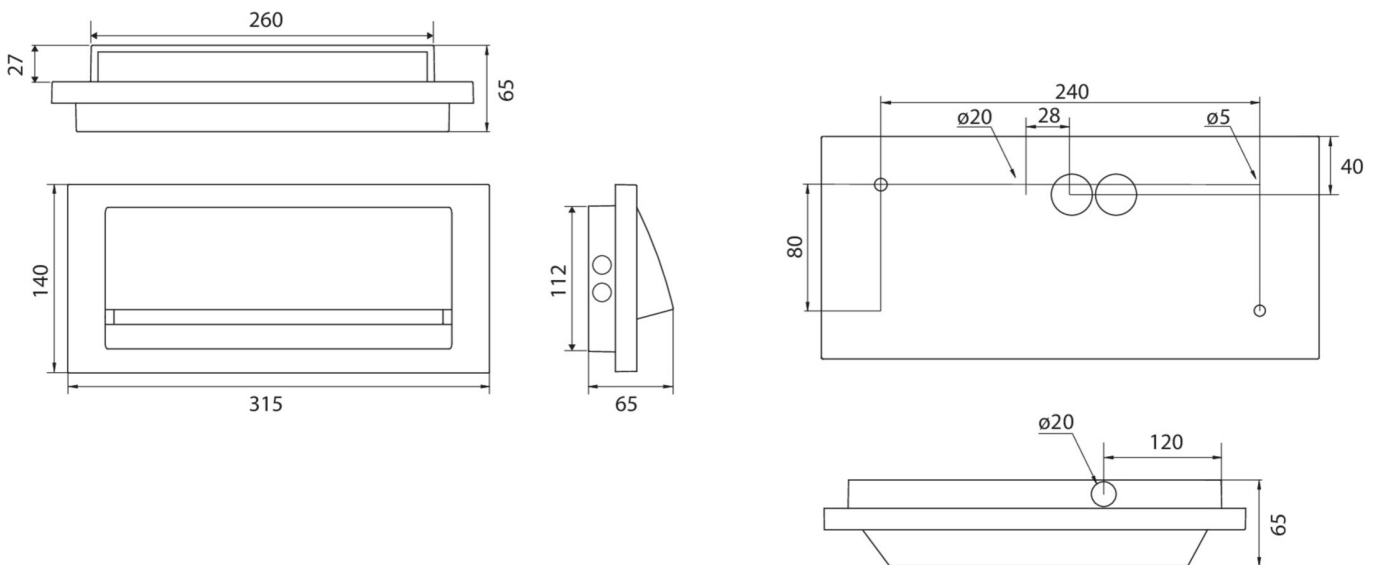

Høyde	140 mm
Vekt	2.02
Vekt inkludert emballasje	2.14
Tverrsnitt for tilkobling	2.5 mm²
Koblingsinngang	Ja
Blokkering av nødlys	Nei
Batteritilkobling	Støpsel
Dimmefunksjon	Nei
Lysstrømnettverk	190 lm
Lysstrøm nødsituasjon	190 lm
Opprinnelsesland	DEUTSCHLAND
EAN	4260766558047

TEKNISK TEGNING

Fra: 29.06.2024 - Det tas forbehold om tekniske endringer og feil.