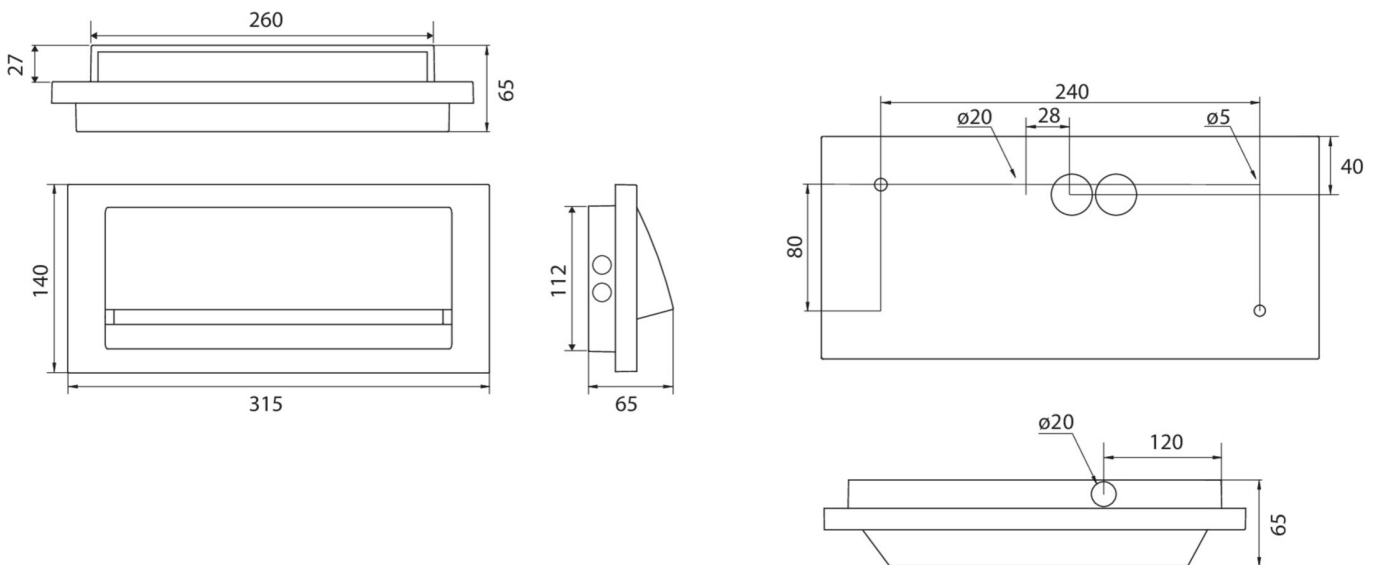

Bredde	315 mm
Høyde	140 mm
Vekt	2.02
Vekt inkludert emballasje	2.14
Tverrsnitt for tilkobling	2.5 mm²
Koblingsinngang	Ja
Blokkering av nødlys	Nei
Batteritilkobling	Støpsel
Dimmefunksjon	Nei
Lysstrømnettverk	190 lm
Lysstrøm nødsituasjon	190 lm
EAN	4260766558160

TEKNISK TEGNING

Fra: 17.07.2024 - Det tas forbehold om tekniske endringer og feil.