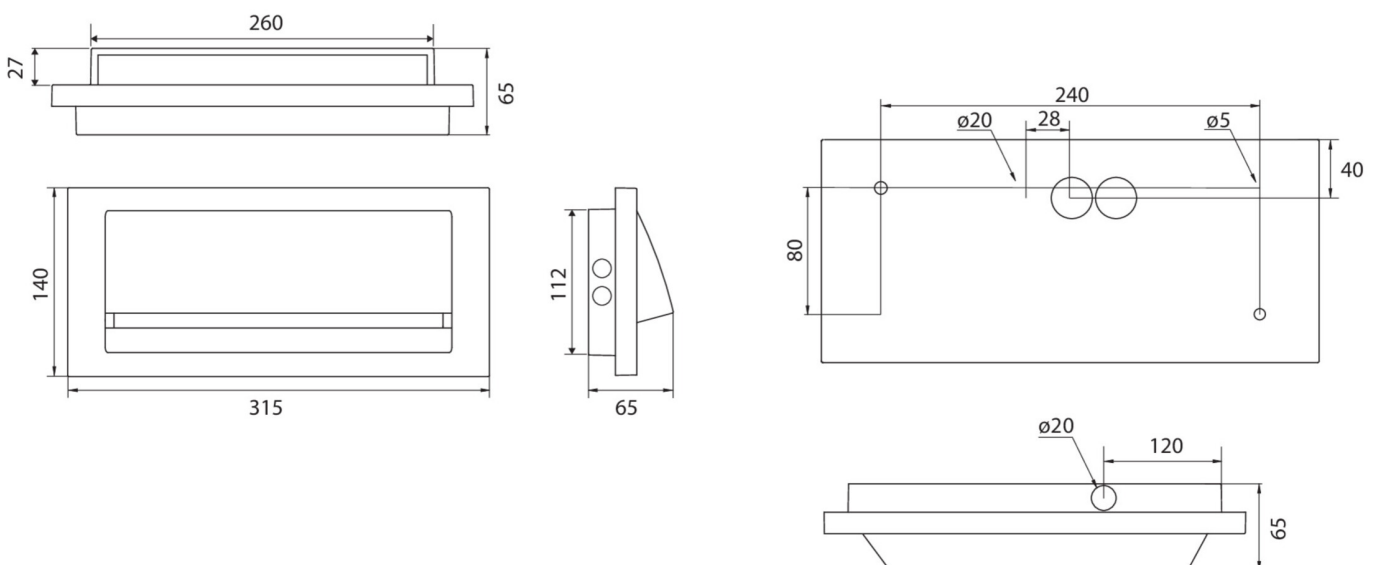

Ytelse DS	3,9 W
Ytelse BS	1,5 W
Omgivelsestemperatur DS	-5 °C - 35 °C
Omgivelsestemperatur BS	-5 °C - 40 °C
dybde	65 mm
Bredde	315 mm
Høyde	140 mm
Vekt	2.07
Vekt inkludert emballasje	2.19
Tverrsnitt for tilkobling	2.5 mm²
Koblingsinngang	Ja
Blokkering av nødlys	Nei
Batteritilkobling	Støpsel
Dimmefunksjon	Nei
Lysstrømnettverk	190 lm
Lysstrøm nødsituasjon	190 lm
Tolltariffnummer	94056180
EAN	4262483024850

TEKNISK TEGNING

Fra: 14.11.2024 - Det tas forbehold om tekniske endringer og feil.