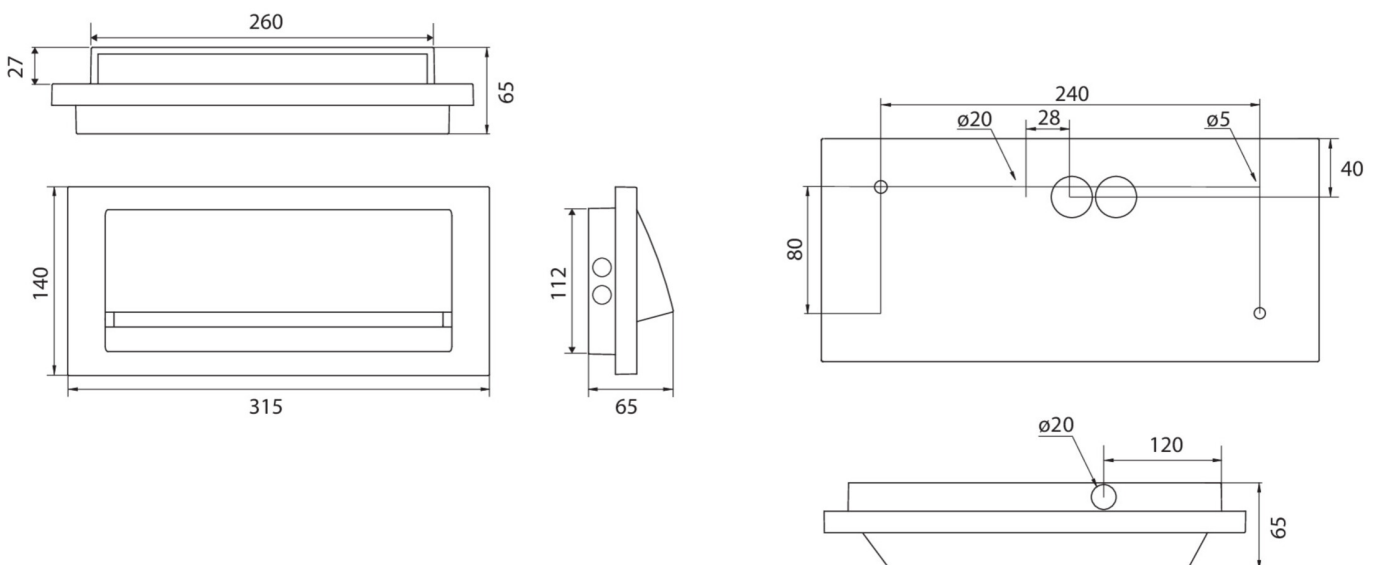

Maks effekt.	4,6 W
Ytelse DS	3,3 W
Ytelse BS	1 W
Omgivelsestemperatur DS	-5 °C to 35 °C
Omgivelsestemperatur BS	-5 °C to 40 °C
dybde	315 mm
Bredde	65 mm
Høyde	140 mm
Vekt	2.1
Vekt inkludert emballasje	2.22
Tverrsnitt for tilkobling	2.5 mm²
Koblingsinngang	Ja
Blokkering av nødlys	Nei
Batteritilkobling	Støpsel
Dimmefunksjon	Nei
Lysstrømnettverk	190 lm
Lysstrøm nødsituasjon	190 lm
Tolltariffnummer	94056180
EAN	4262483024805

TEKNISK TEGNING

Fra: 21.01.2025 - Det tas forbehold om tekniske endringer og feil.