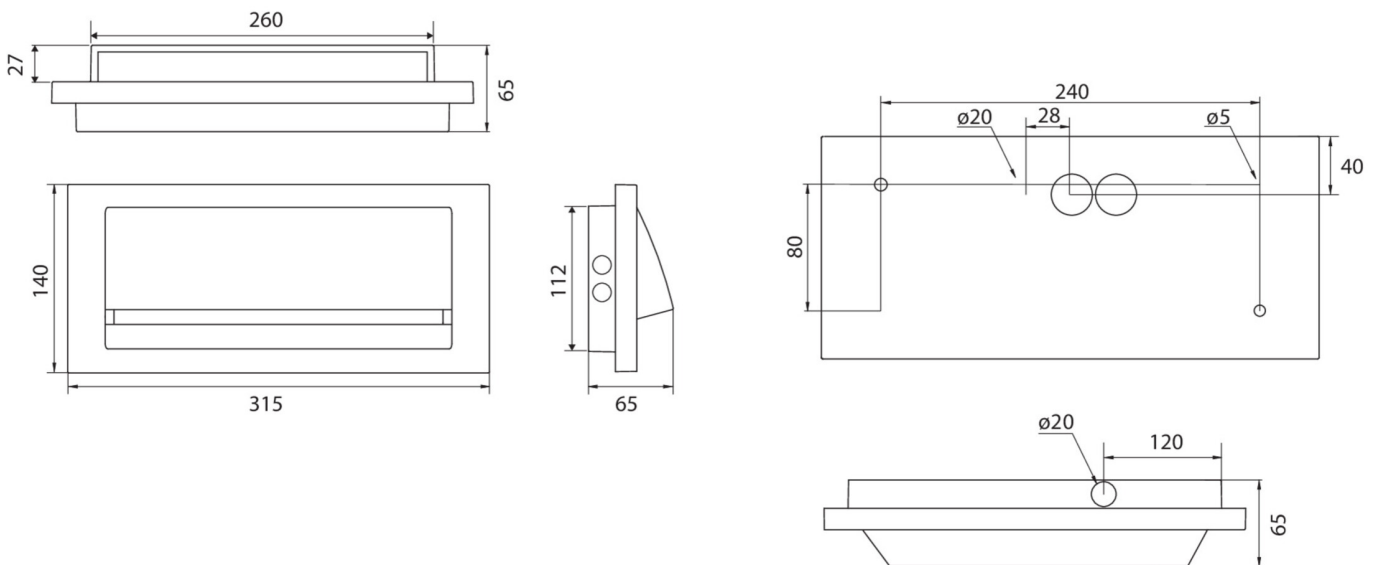

Høyde	140 mm
Vekt	2.02
Vekt inkludert emballasje	2.14
Tverrsnitt for tilkobling	2.5 mm²
Koblingsinngang	Ja
Blokkering av nødlys	Nei
Batteritilkobling	Støpsel
Dimmefunksjon	Nei
Lysstrømnettverk	190 lm
Lysstrøm nødsituasjon	190 lm
Opprinnelsesland	DEUTSCHLAND
EAN	4260766558146

TEKNISK TEGNING

Fra: 29.06.2024 - Det tas forbehold om tekniske endringer og feil.