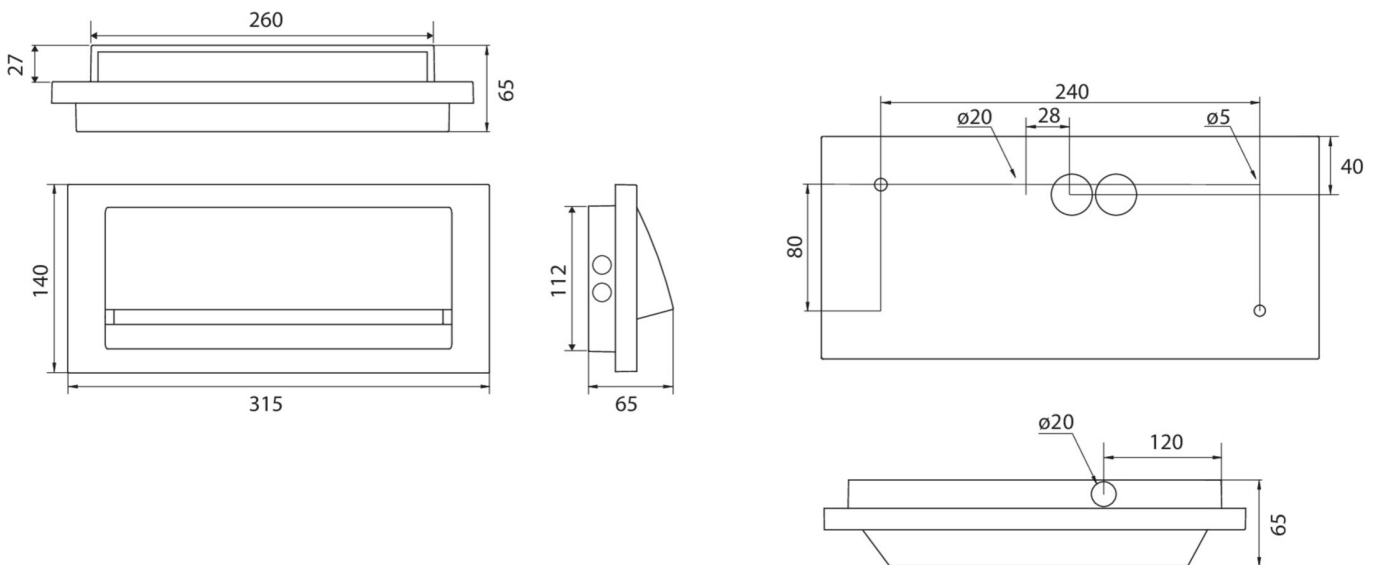

Bredde	315 mm
Høyde	140 mm
Vekt	2.02
Vekt inkludert emballasje	2.14
Tverrsnitt for tilkobling	2.5 mm²
Koblingsinngang	Ja
Blokkering av nødlys	Nei
Batteritilkobling	Støpsel
Dimmefunksjon	Nei
Lysstrømnettverk	190 lm
Lysstrøm nødsituasjon	190 lm
EAN	4260766558153

TEKNISK TEGNING

Fra: 17.07.2024 - Det tas forbehold om tekniske endringer og feil.