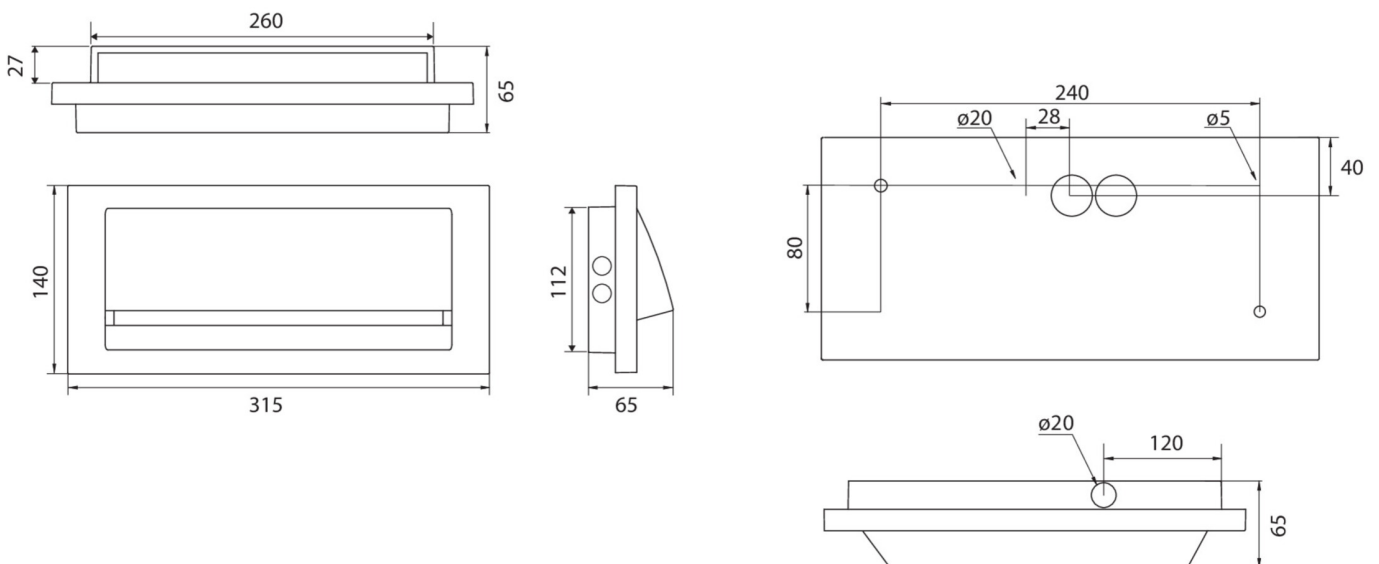

Ytelse BS	1 W
Omgivelsestemperatur DS	-5 °C - 35 °C
Omgivelsestemperatur BS	-5 °C - 40 °C
dybde	65 mm
Bredde	315 mm
Høyde	140 mm
Vekt	2.1
Vekt inkludert emballasje	2.22
Tverrsnitt for tilkobling	2.5 mm²
Koblingsinngang	Ja
Blokkering av nødlys	Nei
Batteritilkobling	Støpsel
Dimmefunksjon	Nei
Lysstrømnettverk	190 lm
Lysstrøm nødsituasjon	190 lm
Tolltariffnummer	94056180
EAN	4262483024812

TEKNISK TEGNING

Fra: 04.11.2024 - Det tas forbehold om tekniske endringer og feil.