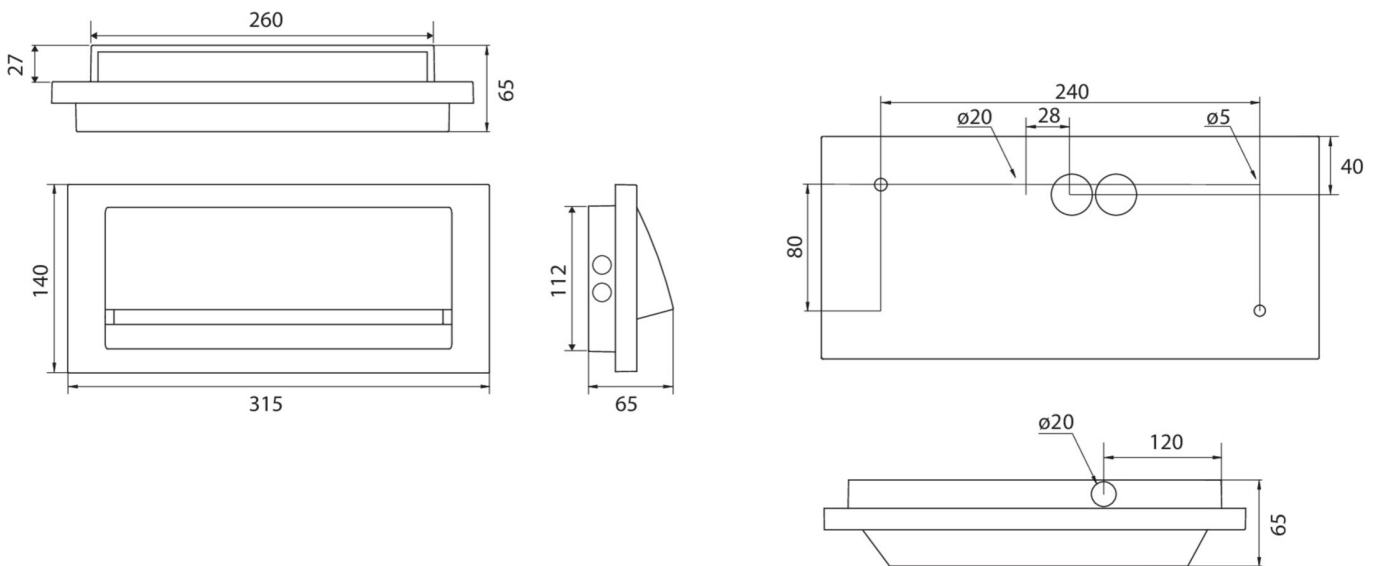

Høyde	140 mm
Vekt	2.02
Vekt inkludert emballasje	2.14
Tverrsnitt for tilkobling	2.5 mm²
Koblingsinngang	Nei
Blokkering av nødlys	Nei
Batteritilkobling	Nei
Dimmefunksjon	Ja
Lysstrømnettverk	220 lm
Lysstrøm nødsituasjon	220 lm
Tolltariffnummer	94056180
Opprinnelsesland	DEUTSCHLAND
EAN	4260581710064

TEKNISK TEGNING

Fra: 03.07.2024 - Det tas forbehold om tekniske endringer og feil.