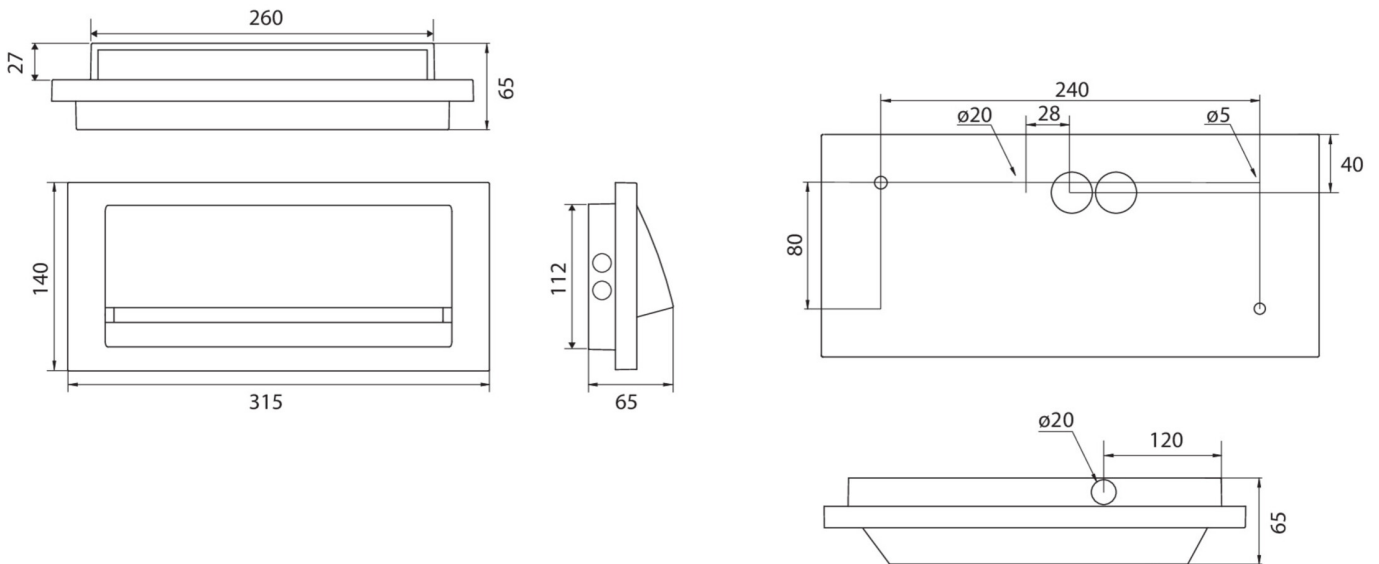

dybde	65 mm
Bredde	315 mm
Høyde	140 mm
Vekt	2.02
Vekt inkludert emballasje	2.14
Tverrsnitt for tilkobling	2.5 mm²
Koblingsinngang	Nei
Blokkering av nødlys	Nei
Batteritilkobling	Nei
Dimmefunksjon	Ja
Lysstrømnettverk	220 lm
Lysstrøm nødsituasjon	220 lm
Tolltariffnummer	94056180
EAN	4260659564780

TEKNISK TEGNING

Fra: 17.07.2024 - Det tas forbehold om tekniske endringer og feil.